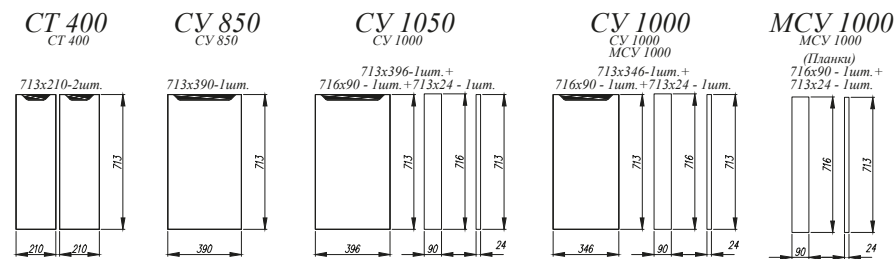

Серый эмалит [ 3 ]

Белый эмалит [ 4 ]

Штукатурка серая / Штукатурка белая [ 1 ]

Лунный свет [ 2 ]

Штукатурка белая

- Нижние модули:** ПН 600, СБ 200, С 600, СУ 1000, СКБ 800, СКБ 600, СЯБ 600, ПНС 600, ПН 600  
**Верхние модули:** ГПГ 600 (4шт.), ГПГ 800, ГПГУ 1000, ГПГ 500 (2шт.), П 400 (2 шт.), П 350, ПУ 650, ПЛВ 400 (2 шт.), П 500, ПГ 800, ПГ 600, ОПМГ 800, ОПМГ 600
- Нижние модули:** С 400 (2 шт.), КМЯ 500, СДШ 600, СМЯ 500, ПН 600, КМЯ 800, СБ 200, СМ 600, СМЯ 600  
**Верхние модули:** ВП 400, ВП 800, ВПК 400 (2 шт.), ОПМВГ 500 (2 шт.), ВПГ 500 (2 шт.), АНП 600