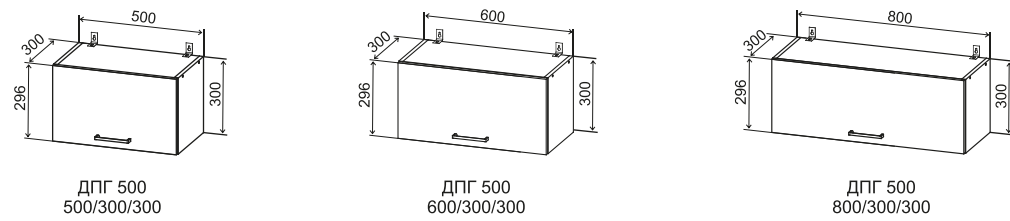

Белый бриллиант / Цемент

Готовый комплект 1,6 м  
**ДУСЯ**

Кухонный гарнитур «Дуся» габаритами 1,6 метра является готовым компактным решением для людей, ценящих функционал. Данный комплект значительно экономит пространство, а дизайн в современном стиле прекрасно впишется в любой интерьер.