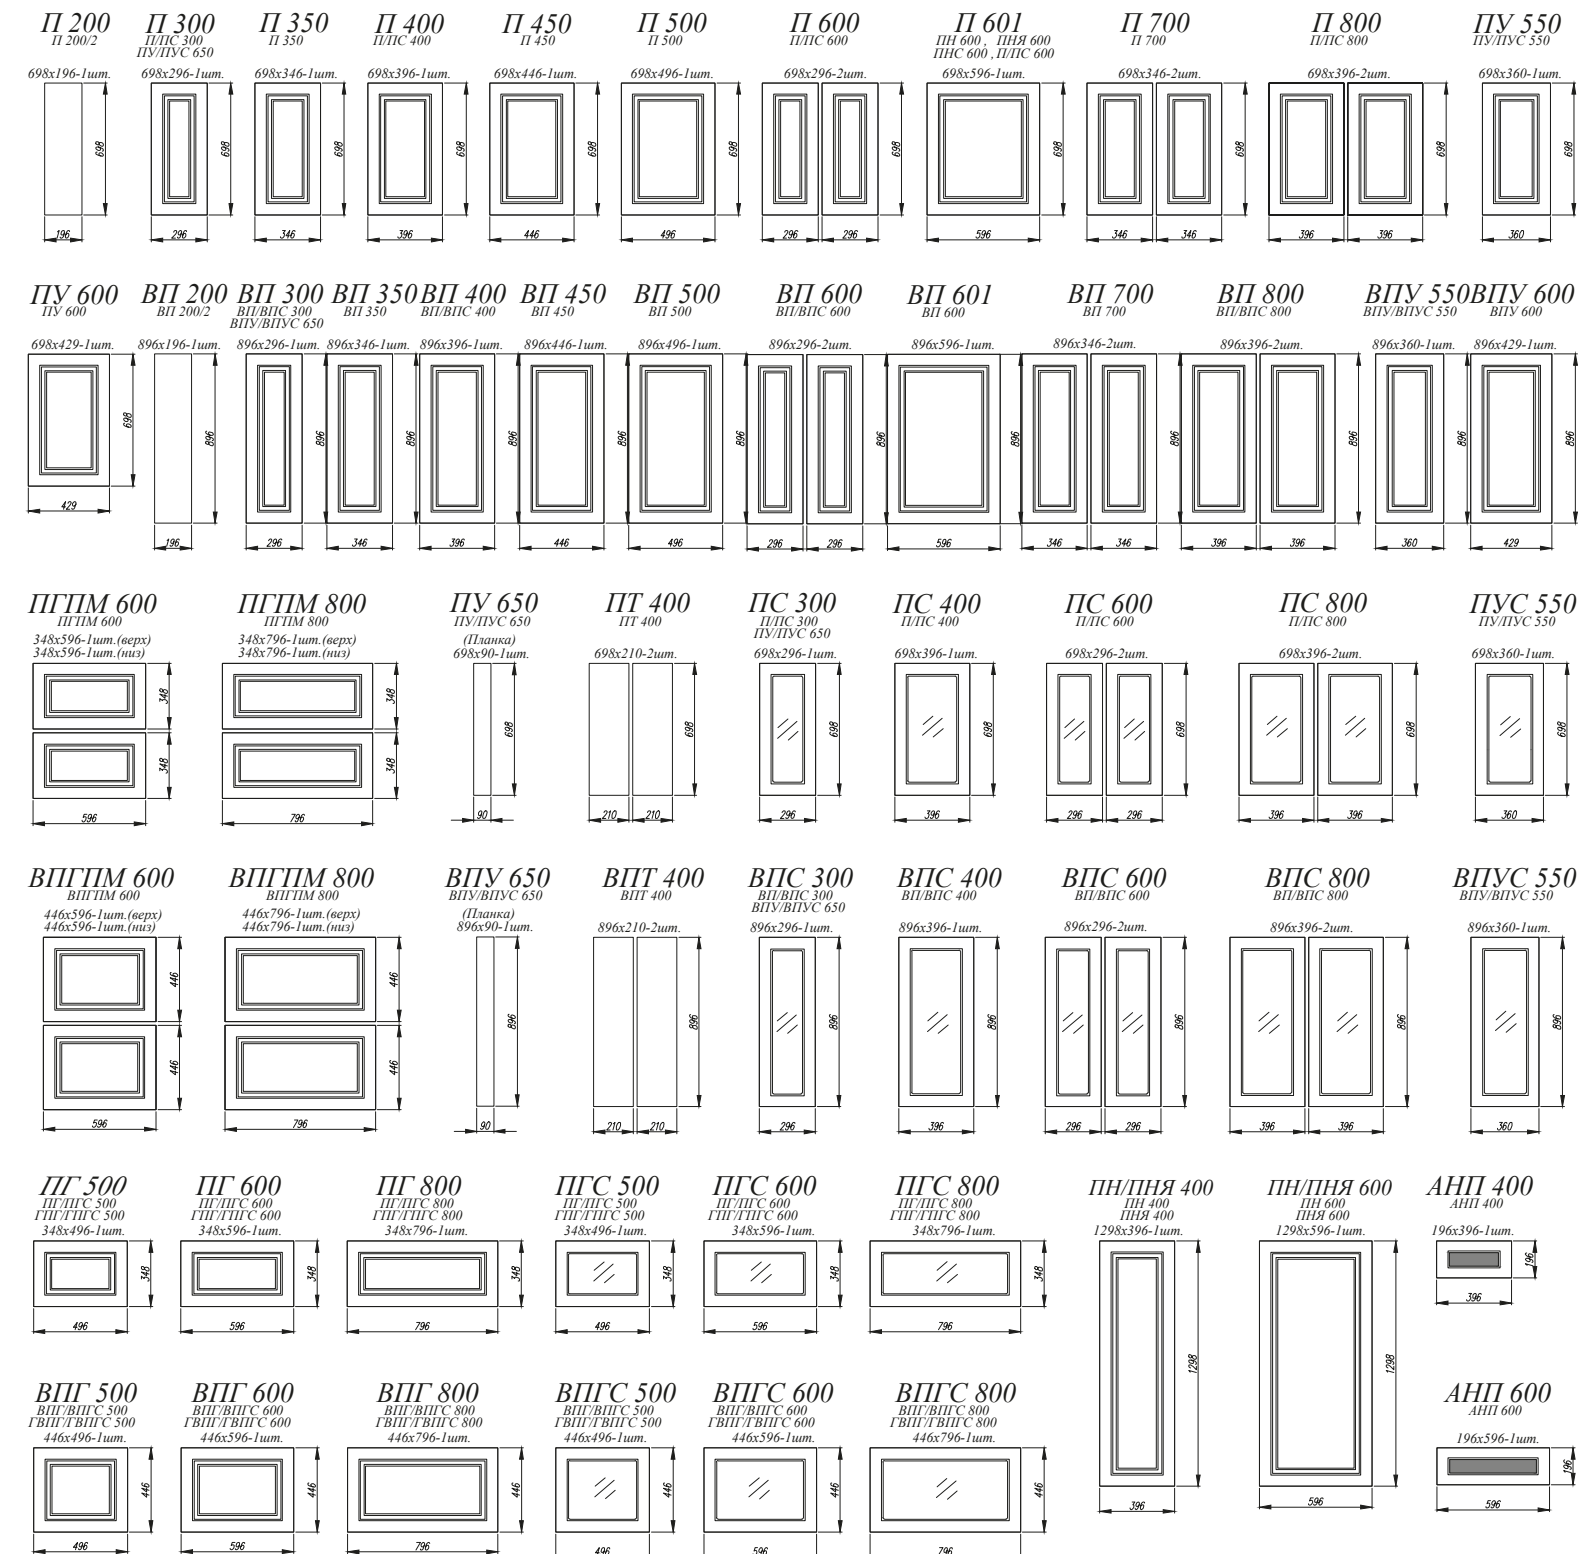

Камень светлый [ 5 ]

Липа белый / Липа пепел [ 1 ]

Липа пепел [ 4 ]

Камень светлый / Камень темный [ 2 ]

Липа белый / Липа пепел [ 3 ]

Липа белый [ 5 ]

1. **Нижние модули:** СШ 1000, СМ 500  
**Верхние модули:** П 500 (3 шт.)
2. **Нижние модули:** СМ 800, С 800, СЯШ 400  
**Верхние модули:** П 800 (2 шт.), ПС 400
3. **Нижние модули:** С 500, СМ 500, С 600, С1ЯШ 400, ПН 600, ПНЯ 600  
**Верхние модули:** П 500 (2 шт.), ПГ 600, П 400
4. **Нижние модули:** С 500, СМ 500, С 600, С1ЯШ 400, ПН 600, ПНЯ 600  
**Верхние модули:** П 500 (2 шт.), ПГ 600, П 400
5. **Нижние модули:** С 1000, СМ 500  
**Верхние модули:** П 500 (3 шт.)