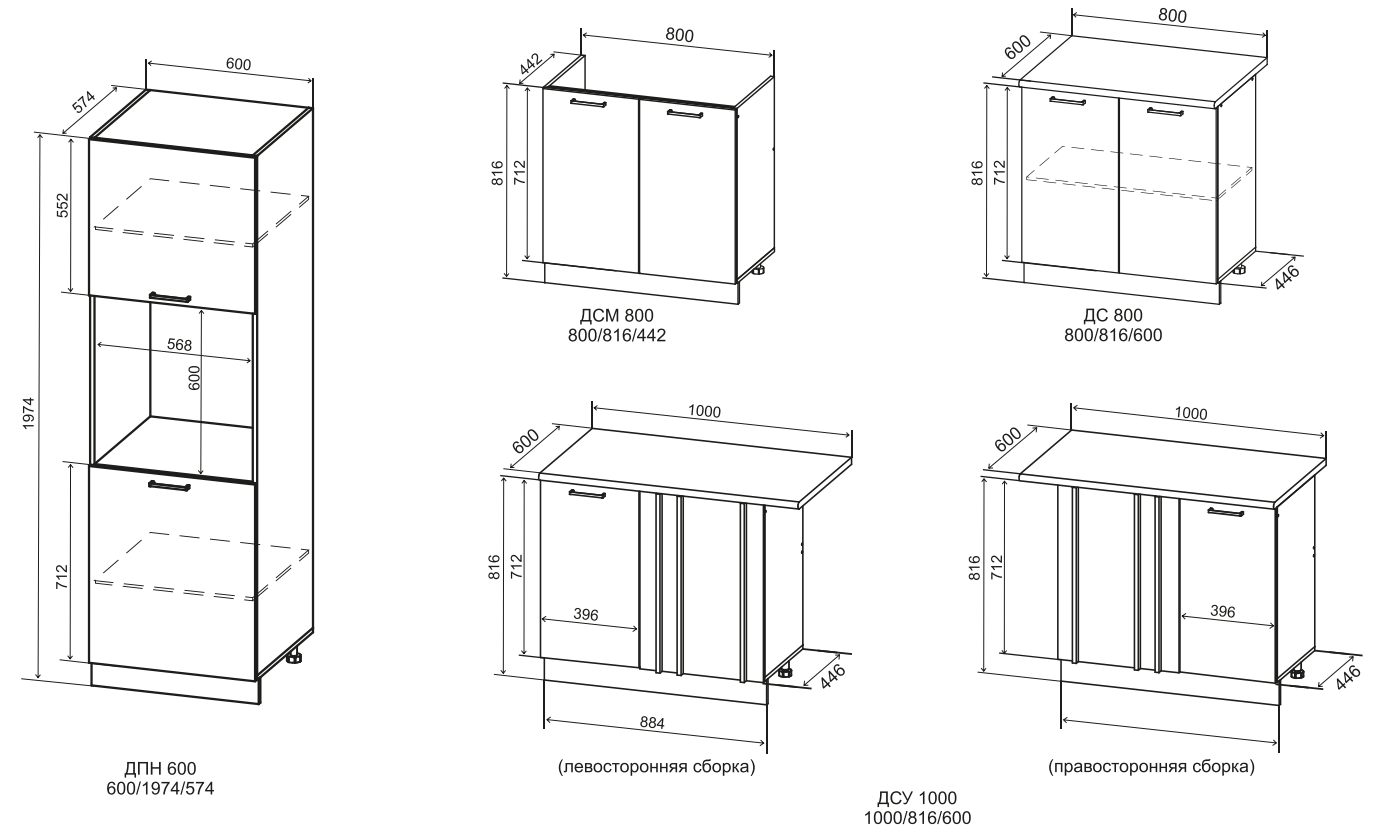

Белый бриллиант / Цемент

Готовый комплект 1,6 м  
**ДУСЯ**

Кухонный гарнитур «Дуся» габаритами 1,6 метра является готовым компактным решением для людей, ценящих функционал. Данный комплект значительно экономит пространство, а дизайн в современном стиле прекрасно впишется в любой интерьер.