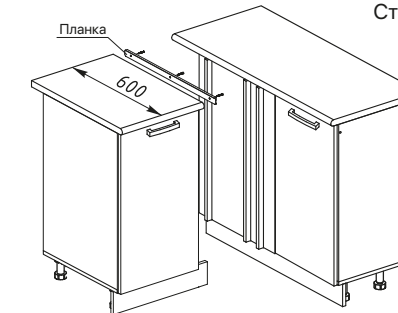

Стыковка столешниц модуля МСУ 1000 со стандартными модулями