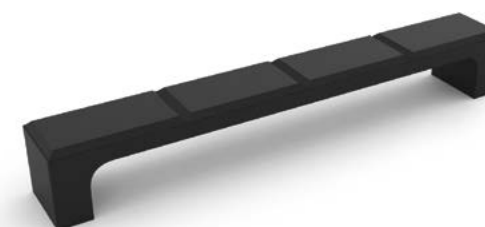

Ручка-скоба C 50 чёрный
Ширина: 160 мм
Материал: Пластик
Коллекция: Ройс