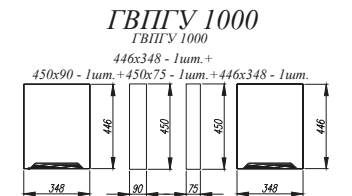

Серый эмалит [ 3 ]

Белый эмалит [ 4 ]

Штукатурка серая / Штукатурка белая [ 1 ]

Лунный свет [ 2 ]

Штукатурка белая

- Нижние модули:** ПН 600, СБ 200, С 600, СУ 1000, СКБ 800, СКБ 600, СЯБ 600, ПНС 600, ПН 600  
**Верхние модули:** ГПГ 600 (4шт.), ГПГ 800, ГПГУ 1000, ГПГ 500 (2шт.), П 400 (2 шт.), П 350, ПУ 650, ПЛВ 400 (2 шт.), П 500, ПГ 800, ПГ 600, ОПМГ 800, ОПМГ 600
- Нижние модули:** С 400 (2 шт.), КМЯ 500, СДШ 600, СМЯ 500, ПН 600, КМЯ 800, СБ 200, СМ 600, СМЯ 600  
**Верхние модули:** ВП 400, ВП 800, ВПК 400 (2 шт.), ОПМВГ 500 (2 шт.), ВПГ 500 (2 шт.), АНП 600