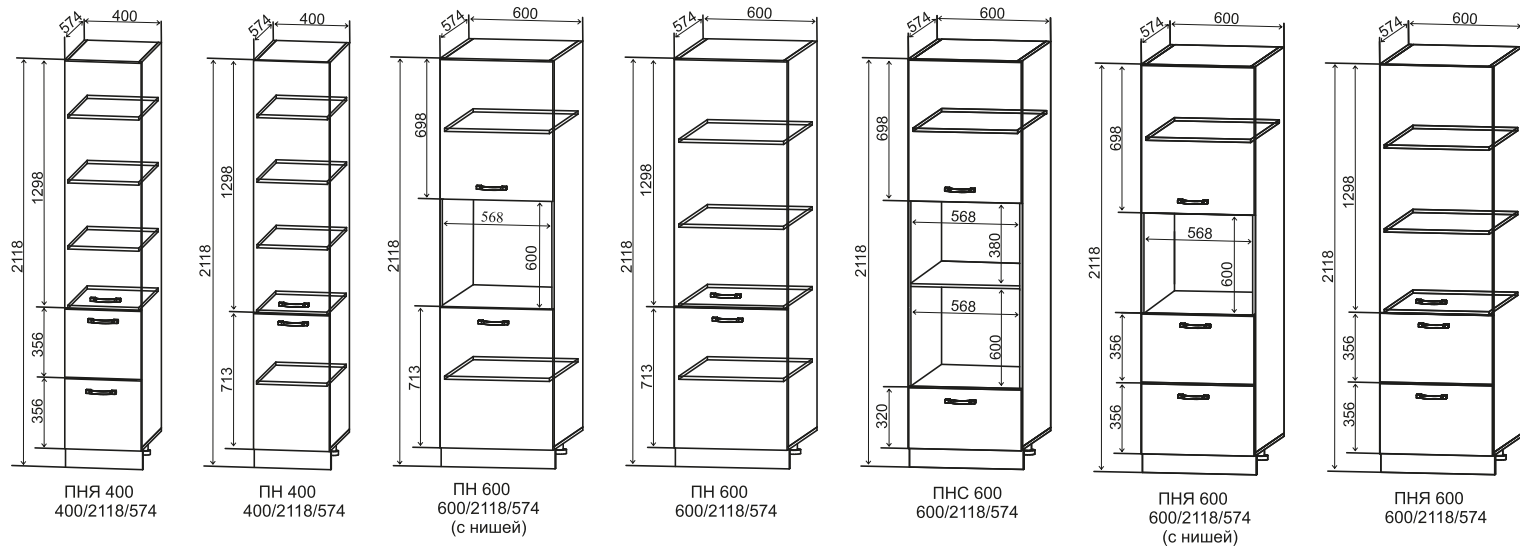

Модули пеналы

Антресолы для пеналов

В ящиках модулей ПНЯ400, ПНЯ600, ПНС600, С2К400, С2К500, С2К600, С2К800, СН600М всех кухонных коллекций используются шариковые направляющие.