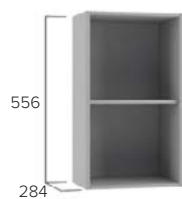

ГАБАРИТЫ ШКАФОВ:

Верхние шкафы:
высота 556 мм, глубина
модулей 284 мм.