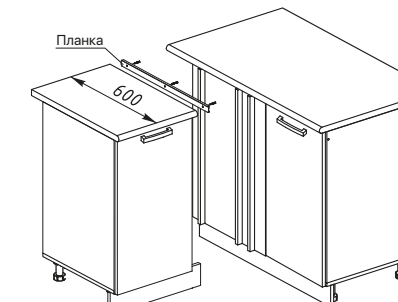

Стыковка столешниц модуля СУ 1050 со стандартными модулями