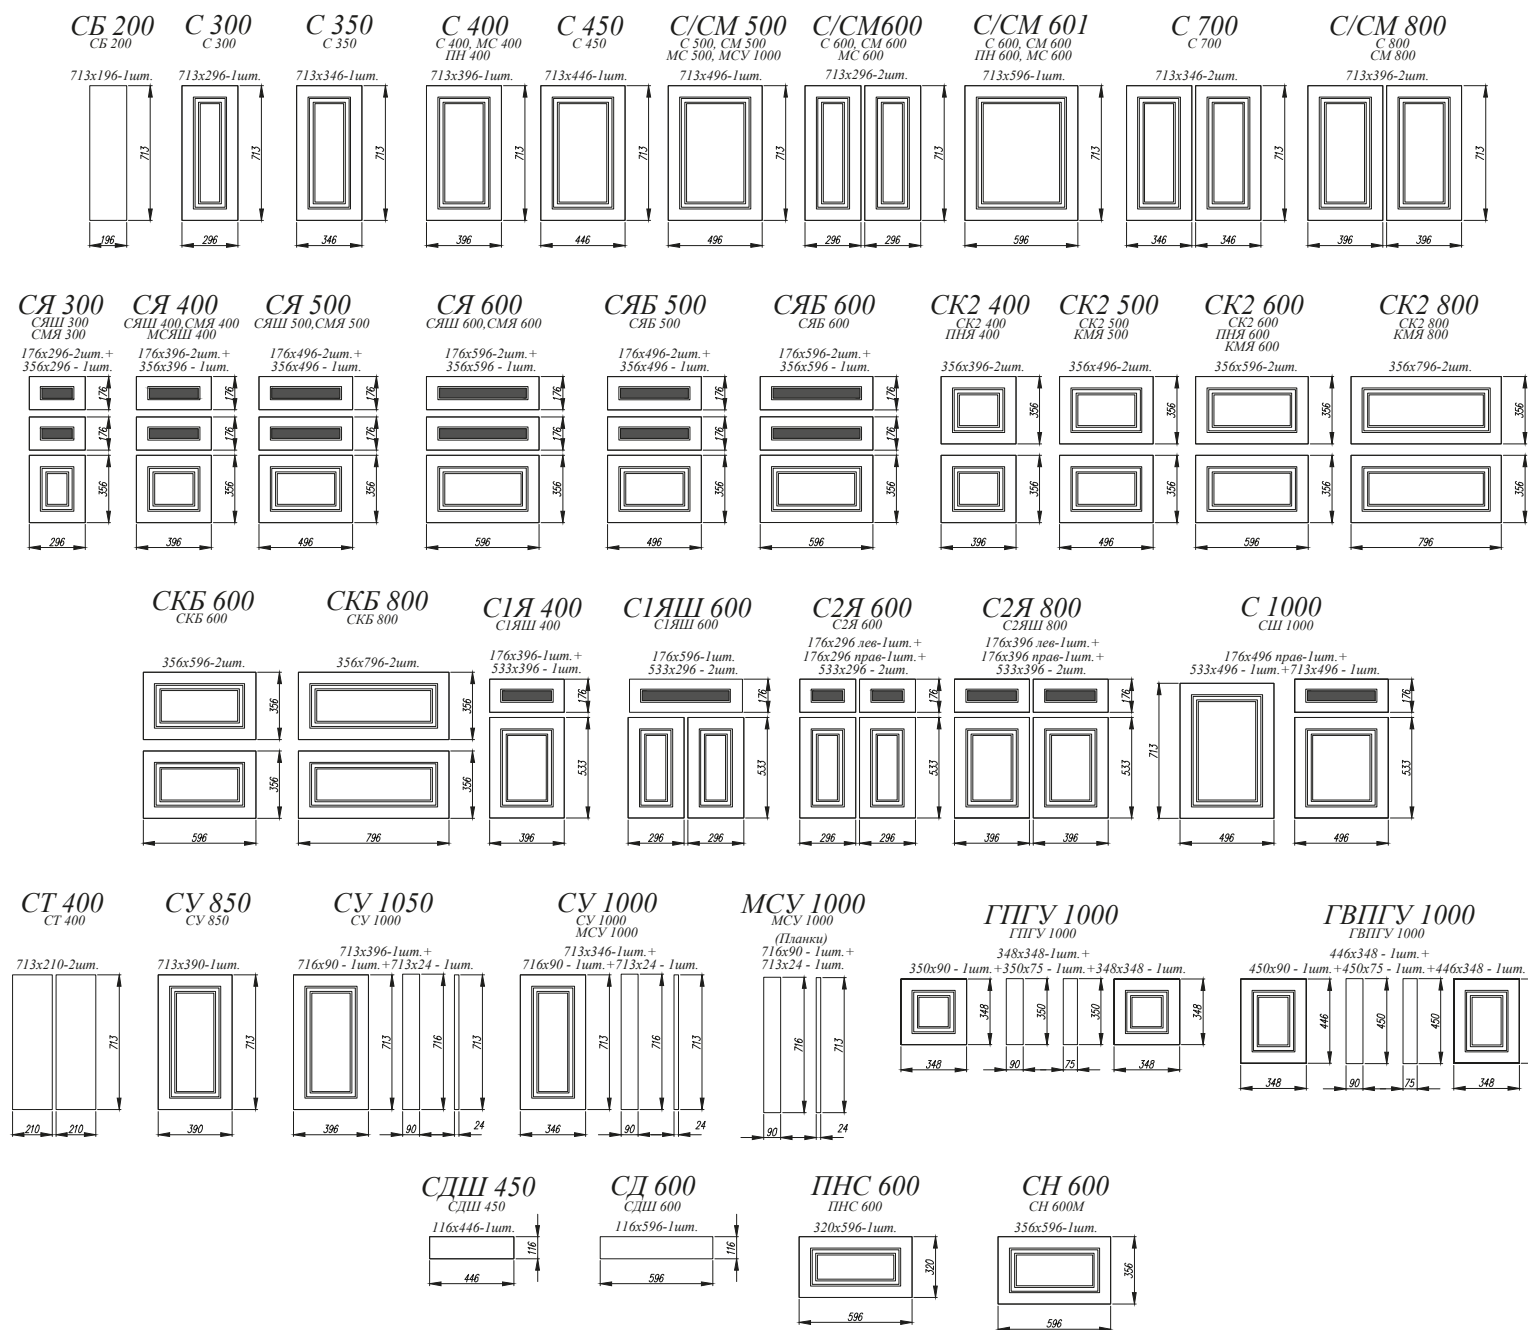

Камень светлый [ 5 ]

Липа белый / Липа пепел [ 1 ]

Липа пепел [ 4 ]

Камень светлый / Камень темный [ 2 ]

Липа белый / Липа пепел [ 3 ]

Липа белый [ 5 ]

1. **Нижние модули:** СШ 1000, СМ 500  
**Верхние модули:** П 500 (3 шт.)
2. **Нижние модули:** СМ 800, С 800, СЯШ 400  
**Верхние модули:** П 800 (2 шт.), ПС 400
3. **Нижние модули:** С 500, СМ 500, С 600, С1ЯШ 400, ПН 600, ПНЯ 600  
**Верхние модули:** П 500 (2 шт.), ПГ 600, П 400
4. **Нижние модули:** С 500, СМ 500, С 600, С1ЯШ 400, ПН 600, ПНЯ 600  
**Верхние модули:** П 500 (2 шт.), ПГ 600, П 400
5. **Нижние модули:** С 1000, СМ 500  
**Верхние модули:** П 500 (3 шт.)