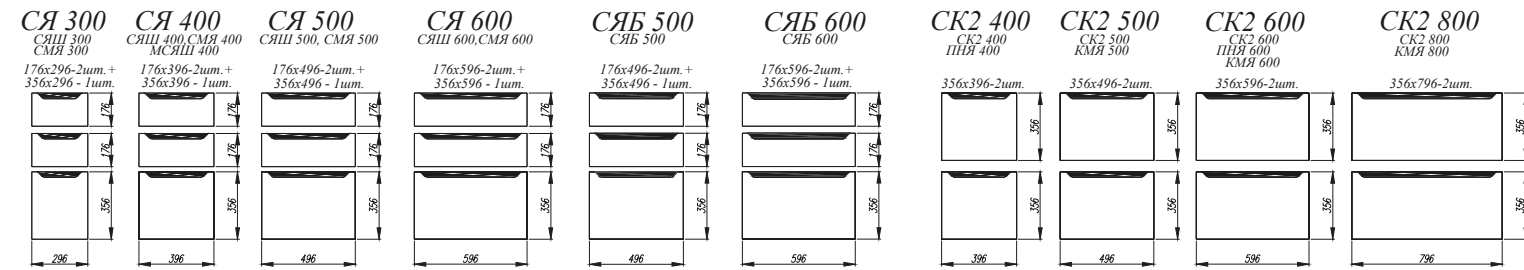

Серый эмалит [ 3 ]

Белый эмалит [ 4 ]

Штукатурка серая / Штукатурка белая [ 1 ]

Лунный свет [ 2 ]

Штукатурка белая

- Нижние модули:** ПН 600, СБ 200, С 600, СУ 1000, СКБ 800, СКБ 600, СЯБ 600, ПНС 600, ПН 600  
**Верхние модули:** ГПГ 600 (4шт.), ГПГ 800, ГПГУ 1000, ГПГ 500 (2шт.), П 400 (2 шт.), П 350, ПУ 650, ПЛВ 400 (2 шт.), П 500, ПГ 800, ПГ 600, ОПМГ 800, ОПМГ 600
- Нижние модули:** С 400 (2 шт.), КМЯ 500, СДШ 600, СМЯ 500, ПН 600, КМЯ 800, СБ 200, СМ 600, СМЯ 600  
**Верхние модули:** ВП 400, ВП 800, ВПК 400 (2 шт.), ОПМВГ 500 (2 шт.), ВПГ 500 (2 шт.), АНП 600