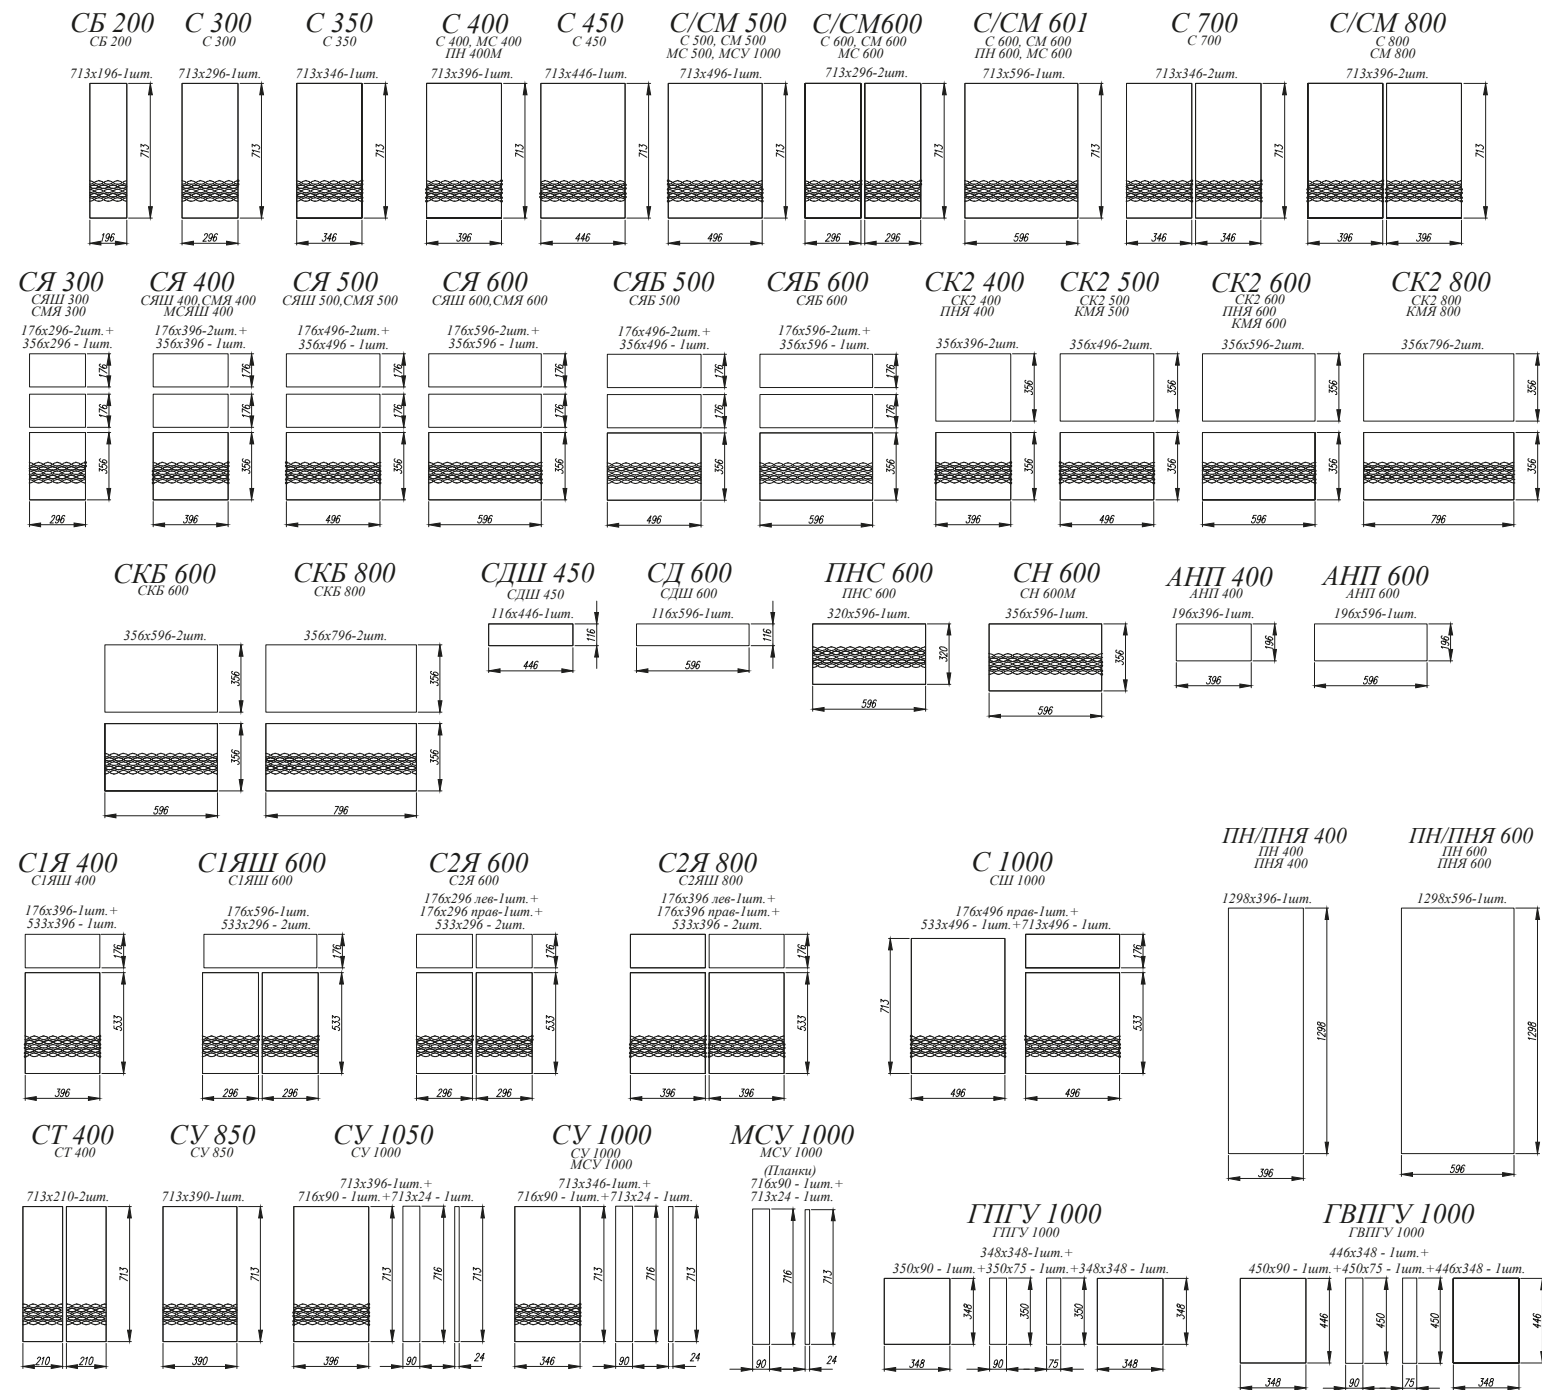

### Стекло в фасадах

Крезет 4 мм.  
в вертикальных и горизонтальных  
фасадах, ПВХ / ВПВС

Белый глянец [ 3 ]

Кофе с молоком [ 4 ]

- Нижние модули:** ПН 600 (2 шт.), С 400, СУ 1050, СЯШ 400 (2 шт.), СБ 200 (2 шт.), СК2 800, С 600 (2 шт.)  
**Верхние модули:** АНП 600 (2 шт.), ВП 450, ВП 600 (2 шт.), ВП 800, П 600 (2 шт.), ОПМ 600, ПЛД 600 (3 шт.)
- Нижние модули:** С 500 (2 шт.), СМ 500, СК2 800, СК2 600, СН 600М  
**Верхние модули:** П 500 (3 шт.), ОПМ 600 (2 шт.)
- Нижние модули:** ПН 600, ПН 600, СБ 200, СМ 600, С1ЯШ 600, С 400, СУ 1050, СКБ 600, СМЯ 300  
**Верхние модули:** ГВПГ 600 (2 шт.), ВПГ 600 (2 шт.), ВПГ 800, ПГПМ 600 (2 шт.), ПС 800, ПК 400 (2 шт.), ВПК 400
- Нижние модули:** С 600, С 400, СБ 200, СДШ 600, СМЯ 600, КМЯ 600, СМ 800, ПН 600  
**Верхние модули:** АНП 600, ВП 600 (2 шт.), ВПГФ 600 (2 шт.), ВП 400, ОПМВГ 600 (2 шт.), ВПК 400 (4 шт.), ВП 200