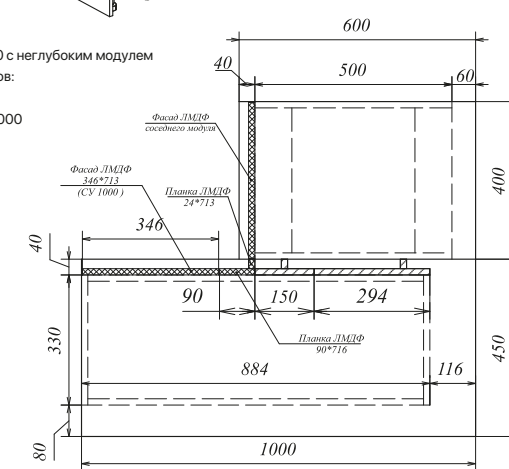

Для стыковки модуля МСУ 1000 с неглубоким модулем потребуются комплекты фасадов:

1) фасады СУ 1000
2) фасад С 350 + планки МСУ 1000