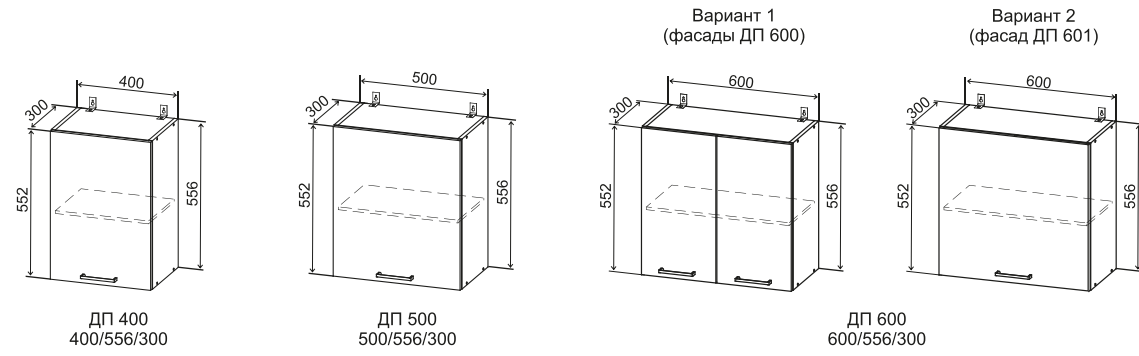

Белый бриллиант / Цемент

Готовый комплект 1,6 м  
**ДУСЯ**

Кухонный гарнитур «Дуся» габаритами 1,6 метра является готовым компактным решением для людей, ценящих функционал. Данный комплект значительно экономит пространство, а дизайн в современном стиле прекрасно впишется в любой интерьер.