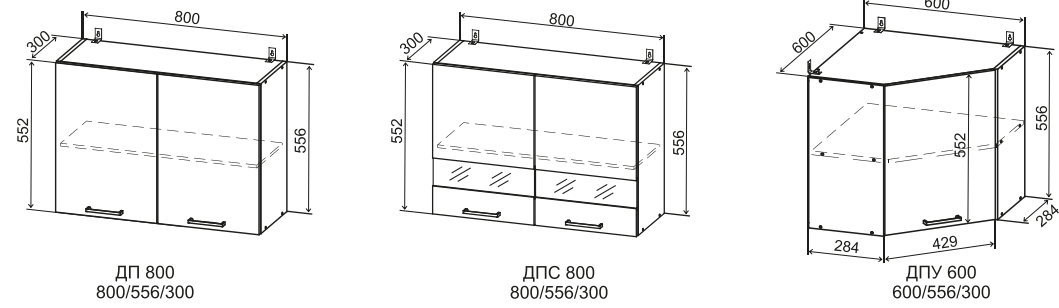

Белый бриллиант / Цемент

Готовый комплект 1,6 м  
**ДУСЯ**

Кухонный гарнитур «Дуся» габаритами 1,6 метра является готовым компактным решением для людей, ценящих функционал. Данный комплект значительно экономит пространство, а дизайн в современном стиле прекрасно впишется в любой интерьер.