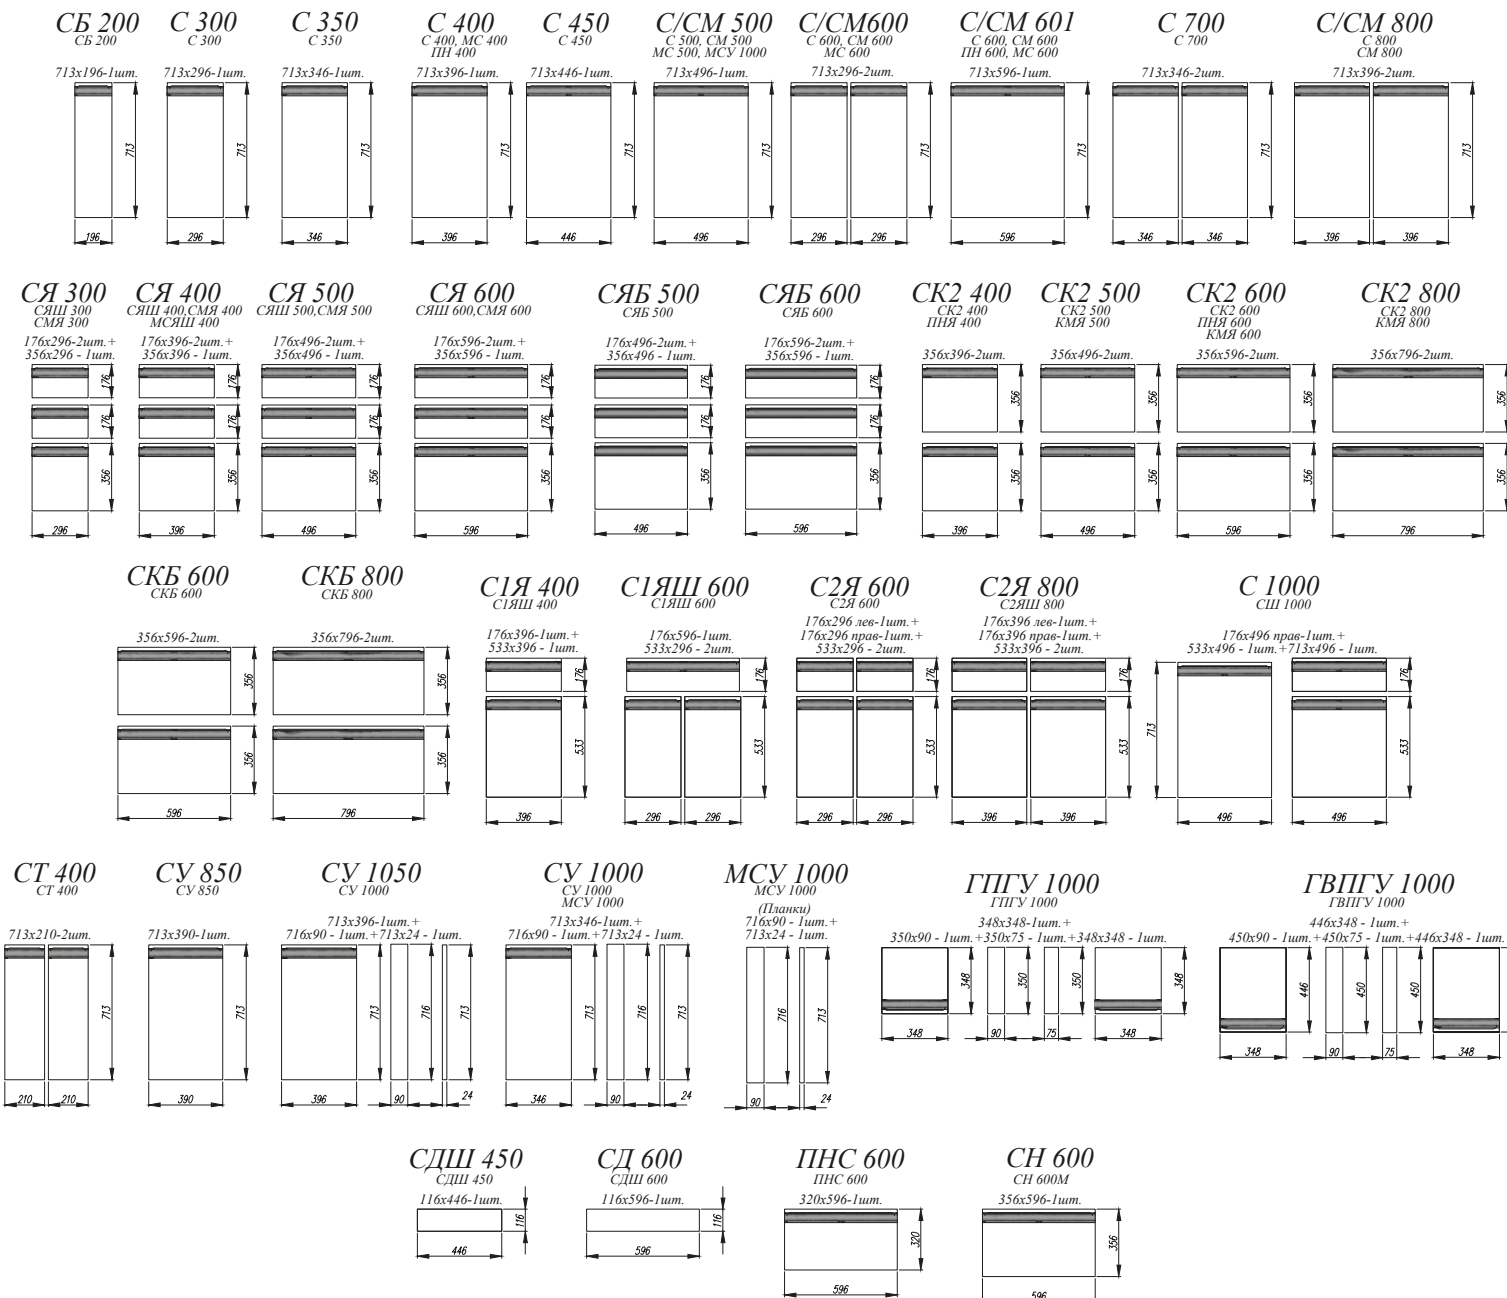

Габаритные размеры стекол

Габаритные размеры стекол

Оливково-зеленый [1]