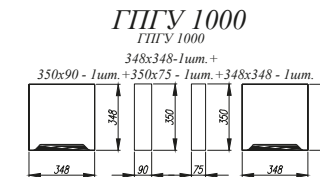

Серый эмалит [ 3 ]

Белый эмалит [ 4 ]

Штукатурка серая / Штукатурка белая [ 1 ]

Лунный свет [ 2 ]

Штукатурка белая

- Нижние модули:** ПН 600, СБ 200, С 600, СУ 1000, СКБ 800, СКБ 600, СЯБ 600, ПНС 600, ПН 600  
**Верхние модули:** ГПГ 600 (4шт.), ГПГ 800, ГПГУ 1000, ГПГ 500 (2шт.), П 400 (2 шт.), П 350, ПУ 650, ПЛВ 400 (2 шт.), П 500, ПГ 800, ПГ 600, ОПМГ 800, ОПМГ 600
- Нижние модули:** С 400 (2 шт.), КМЯ 500, СДШ 600, СМЯ 500, ПН 600, КМЯ 800, СБ 200, СМ 600, СМЯ 600  
**Верхние модули:** ВП 400, ВП 800, ВПК 400 (2 шт.), ОПМВГ 500 (2 шт.), ВПГ 500 (2 шт.), АНП 600