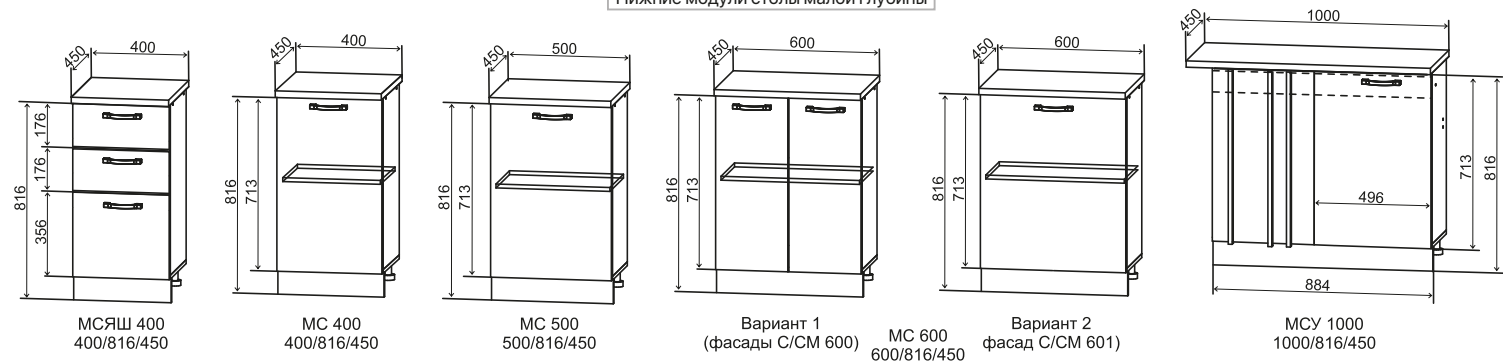

ПЕНАЛЫ, АНТРЕСОЛИ И НИЖНИЕ МОДУЛИ

Нижние модули столы малой глубины