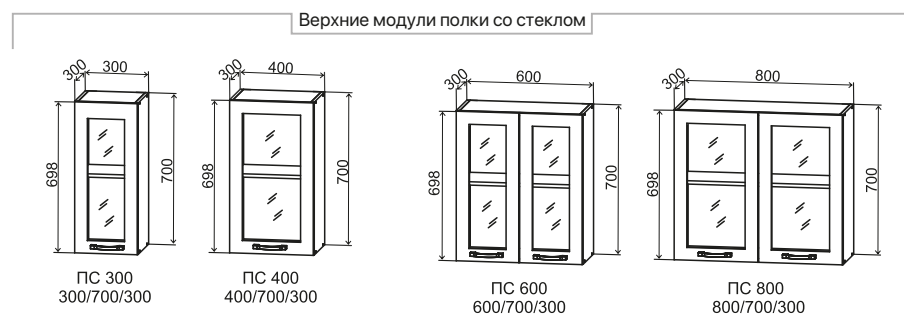

КУХОННЫЕ МОДУЛИ

ВЕРХНИЕ МОДУЛИ

П - Полка
У - Угловой
С - Стекло

Г - Горизонтальный, глубокий
Т - Торцевой
В - Высокий