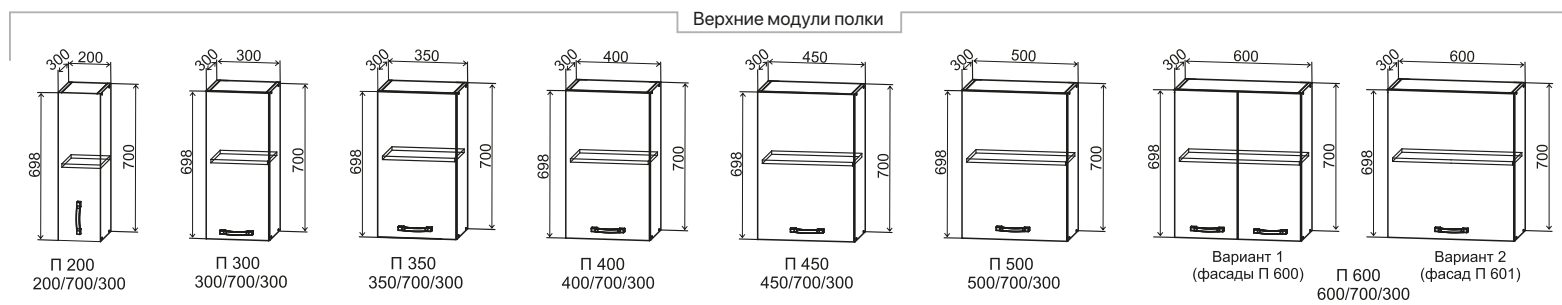

КУХОННЫЕ МОДУЛИ

ВЕРХНИЕ МОДУЛИ

П - Полка
У - Угловой
С - Стекло

Г - Горизонтальный, глубокий
Т - Торцевой
В - Высокий