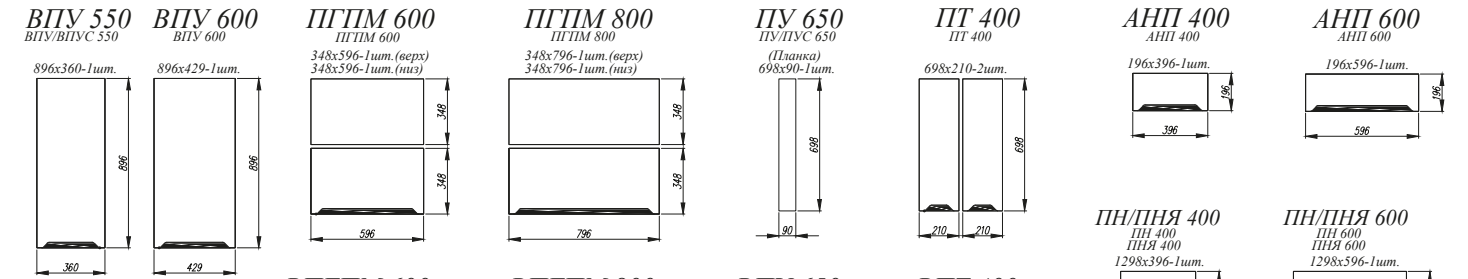

Серый эмалит [ 3 ]

Белый эмалит [ 4 ]

Штукатурка серая / Штукатурка белая [ 1 ]

Лунный свет [ 2 ]

Штукатурка белая

- Нижние модули:** ПН 600, СБ 200, С 600, СУ 1000, СКБ 800, СКБ 600, СЯБ 600, ПНС 600, ПН 600  
**Верхние модули:** ГПГ 600 (4шт.), ГПГ 800, ГПГУ 1000, ГПГ 500 (2шт.), П 400 (2 шт.), П 350, ПУ 650, ПЛВ 400 (2 шт.), П 500, ПГ 800, ПГ 600, ОПМГ 800, ОПМГ 600
- Нижние модули:** С 400 (2 шт.), КМЯ 500, СДШ 600, СМЯ 500, ПН 600, КМЯ 800, СБ 200, СМ 600, СМЯ 600  
**Верхние модули:** ВП 400, ВП 800, ВПК 400 (2 шт.), ОПМВГ 500 (2 шт.), ВПГ 500 (2 шт.), АНП 600