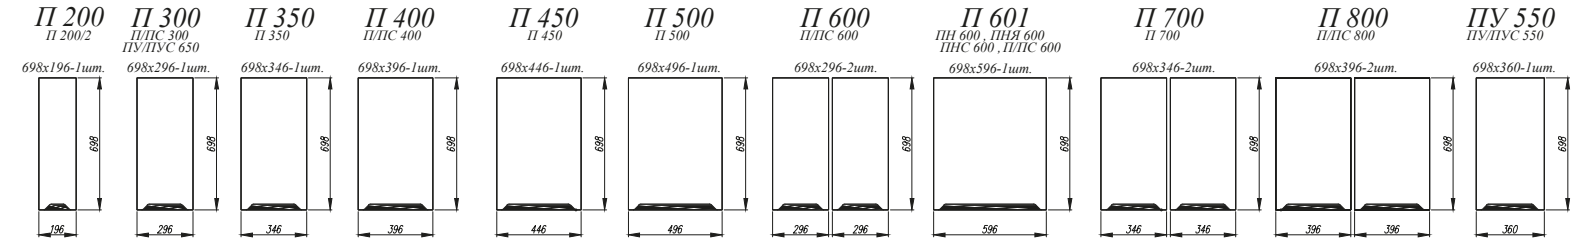

Серый эмалит [ 3 ]

Белый эмалит [ 4 ]

Штукатурка серая / Штукатурка белая [ 1 ]

Лунный свет [ 2 ]

Штукатурка белая

- Нижние модули:** ПН 600, СБ 200, С 600, СУ 1000, СКБ 800, СКБ 600, СЯБ 600, ПНС 600, ПН 600  
**Верхние модули:** ГПГ 600 (4шт.), ГПГ 800, ГПГУ 1000, ГПГ 500 (2шт.), П 400 (2 шт.), П 350, ПУ 650, ПЛВ 400 (2 шт.), П 500, ПГ 800, ПГ 600, ОПМГ 800, ОПМГ 600
- Нижние модули:** С 400 (2 шт.), КМЯ 500, СДШ 600, СМЯ 500, ПН 600, КМЯ 800, СБ 200, СМ 600, СМЯ 600  
**Верхние модули:** ВП 400, ВП 800, ВПК 400 (2 шт.), ОПМВГ 500 (2 шт.), ВПГ 500 (2 шт.), АНП 600