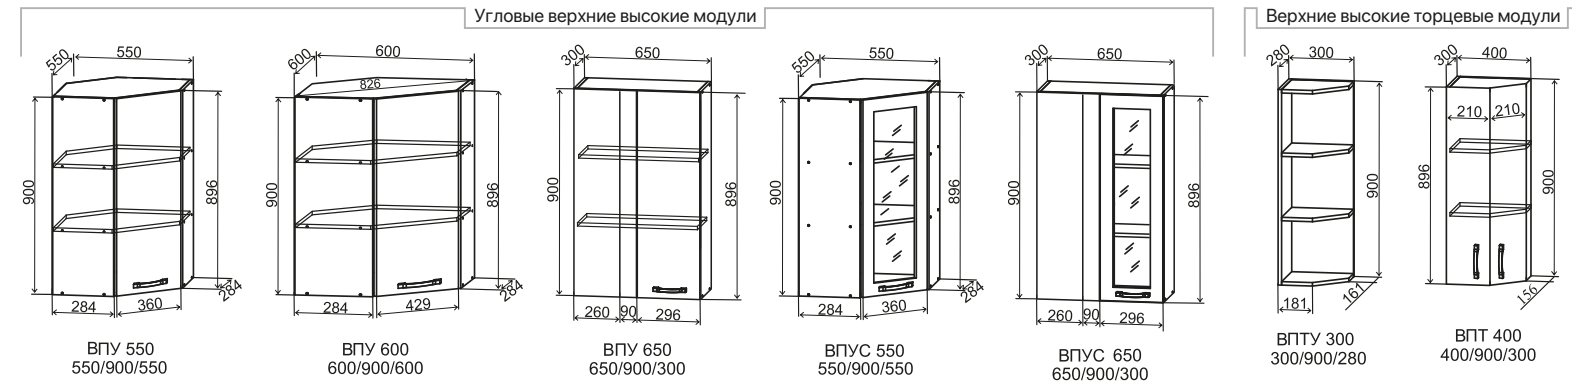

Глубина верхних модулей - 284 мм.

Стандартные модули выполняются в сером корпусе. Задняя стенка ЛДВП 4 мм.

Фасады ПВС, ВПВС выполняются в цвете Черная шагрень. Имеют слегка тонированное стекло с фотопечатью. Ручки поставляются в комплекте.