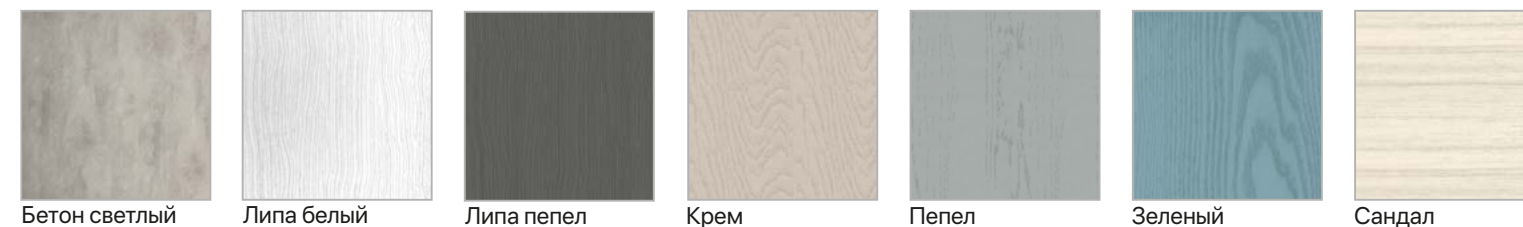

**Ручка-кнопка+накладка старая бронза**  
Материал: Металл  
Коллекция: Гранд, Монако, Империя

МАТЕРИАЛЫ КОРПУСА, ФАСАДОВ И СТОЛЕШНИЦ

МАТЕРИАЛЫ СТОЛЕШНИЦ

ЦВЕТ КОРПУСА

МАТЕРИАЛЫ ФАСАДОВ

Все изображения представлены исключительно как справочный материал и могут отличаться от выставочных моделей, включая характер цветопередачи рендеров. Информация представлена в ознакомительных целях и не передает всех технических особенностей.