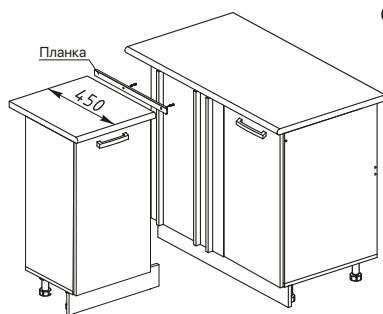

Под рекомендуемую глубину столешницы 450 мм необходимо самостоятельно отпилить соединительную угловую планку