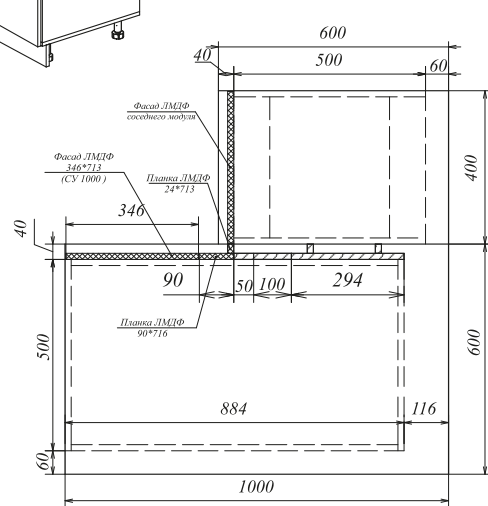

ГАБАРИТЫ ШКАФОВ:

Верхние шкафы доступны для заказа в двух размерах по высоте 700 мм и 900 мм, глубина модулей 284 мм без фасадов.

Нижние шкафы: высота 816 мм без столешницы, глубина 504 мм без фасада.

Нижние шкафы малой глубины: высота 816 мм без столешницы, глубина 334 мм без фасада.

КОМПЛЕКТАЦИЯ ШКАФОВ:

Крепление верхних шкафов: навес металлический угловой с заглушкой

Крепление стекла шкафов: клипмеры

Установка полок: металлические полкодержатели

Цоколь ЛДСП серый: 16 мм, 2500 x 100 мм, 550 x 100 мм*

или

Цоколь пластиковый: 4000 x 100 мм*

Опора чёрного цвета с клипсой из АБС-пластика

ВНУТРЕННЯЯ ФУРНИТУРА:

Газовые амортизаторы на горизонтальных фасадах

Складной подъемный механизм BLUM AVENTOS HF для ПГПМ и ВПГПМ

Четырехшарнирные петли на распашных фасадах

Шариковые направляющие полного выдвижения L450 (300,400)/35 на большинстве модулей. Усиленные шариковые направляющие L450/45 на ПНЯ 600, СК2 600, СК2 800, СН 600М, ПНС 600.

Роликовые направляющие на ящиках модулей С2Я 600 и СЯ400.

Дно ящиков модулей ПНЯ 600, ПНС 600, СК2 600, СК2 800 и СН 600М имеет планку-усиление из ЛДСП

Корпус ПНЯ 400	Корпус ПН 400	Корпус ПН 600		Корпус ПНС 600	Корпус ПНЯ 600		Антресоли на пеналах	
		Вариант сборки №1: Пенал с нишей под духовку	Вариант сборки №2: Закрытый шкаф-пенал		Вариант сборки №1: Пенал с нишей под духовку и ящиками	Вариант сборки №2: Закрытый шкаф-пенал с ящиками	Установка Антресоли АНП 600	Установка Антресоли АНП 400
Фасады, которыми можно комплектовать модернизированные корпуса								
Комплект фасадов:	Комплект фасадов:	Комплект фасадов:	Комплект фасадов:	Комплект фасадов:	Комплект фасадов:	Комплект фасадов:	Корпус антресоли АНП 600 + Фасад АНП 600	Корпус антресоли АНП 400 + Фасад АНП 400
Верх ПН/ПНЯ 400	Верх ПН/ПНЯ 400	Верх П 601	Верх ПН/ПНЯ 600	Верх П 601	Верх ПН/ПНЯ 600	Верх ПН/ПНЯ 600		
Низ СК2 400	Низ С 400	Низ С 601	Низ С 601	Низ ПНС 600	Низ СК2 600	Низ СК2 600		

* Установка антреселей возможна на любой из пеналов модельного ряда

* Цоколь крепится на регулируемую опору черного цвета при помощи клипсы. Опора регулируется от 100 до 115 мм.