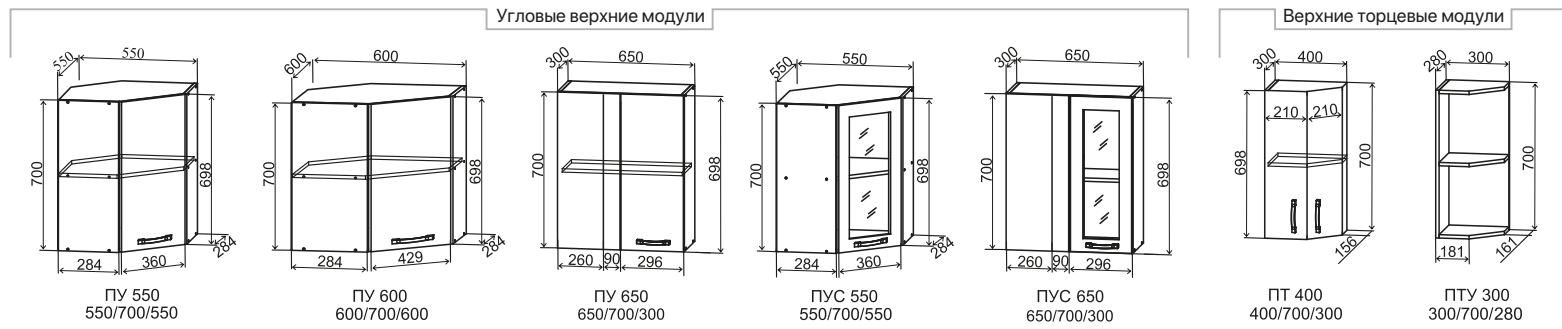

КУХОННЫЕ МОДУЛИ

ВЕРХНИЕ МОДУЛИ

П - Полка
У - Угловой
С - Стекло

Г - Горизонтальный, глубокий
Т - Торцевой
В - Высокий