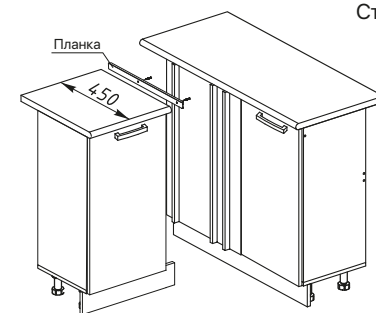

## Стыковка столешниц модуля МСУ 1000 с неглубокими модулями

Под рекомендуемую глубину столешницы 450 мм необходимо самостоятельно отпилить соединительную угловую планку

Для стыковки модуля МСУ 1000 с неглубоким модулем потребуются комплекты фасадов: фасад С 500 + планки МСУ 1000