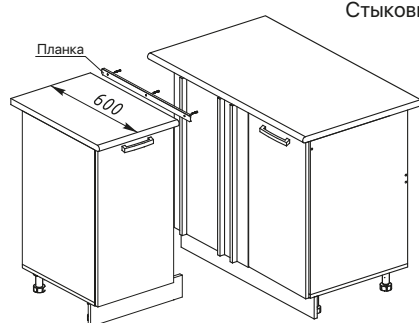

Стыковка столешниц модуля СУ 1000 со стандартными модулями