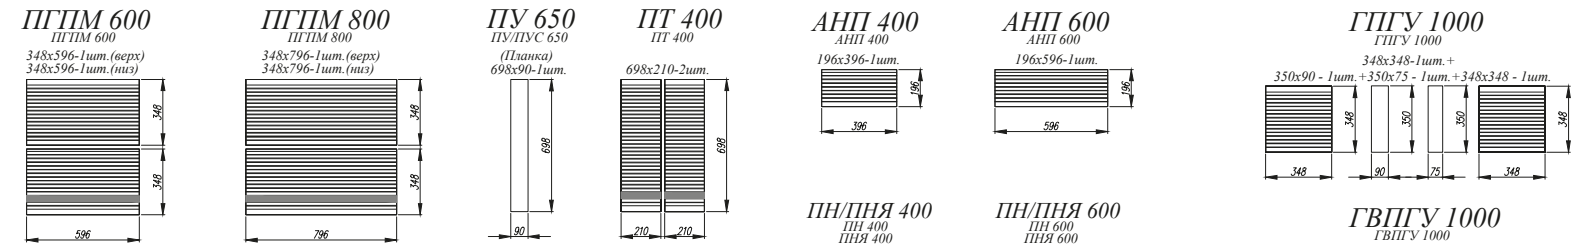

Кварц чёрный / Кварц бежевый [ 4 ]

Кварц бежевый [ 1 ]

Кварц чёрный

1. **Нижние модули:** СМ 600, С 600, СМЯ 600, СДШ 600, СБ 200, С 400  
**Верхние модули:** ВПВС 400 (4 шт.)

Кварц чёрный [ 1 ]