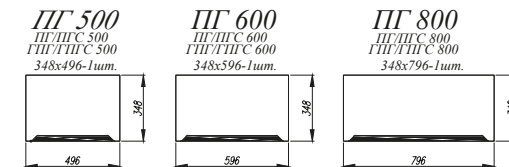

Серый эмалит [ 3 ]

Белый эмалит [ 4 ]

Штукатурка серая / Штукатурка белая [ 1 ]

Лунный свет [ 2 ]

Штукатурка белая

- Нижние модули:** ПН 600, СБ 200, С 600, СУ 1000, СКБ 800, СКБ 600, СЯБ 600, ПНС 600, ПН 600  
**Верхние модули:** ГПГ 600 (4шт.), ГПГ 800, ГПГУ 1000, ГПГ 500 (2шт.), П 400 (2 шт.), П 350, ПУ 650, ПЛВ 400 (2 шт.), П 500, ПГ 800, ПГ 600, ОПМГ 800, ОПМГ 600
- Нижние модули:** С 400 (2 шт.), КМЯ 500, СДШ 600, СМЯ 500, ПН 600, КМЯ 800, СБ 200, СМ 600, СМЯ 600  
**Верхние модули:** ВП 400, ВП 800, ВПК 400 (2 шт.), ОПМВГ 500 (2 шт.), ВПГ 500 (2 шт.), АНП 600