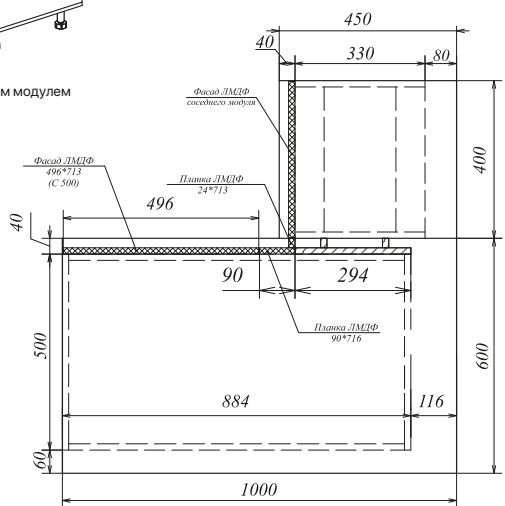

## Стыковка столешниц модуля СУ 1050 со стандартными модулями

Стыковка столешниц модуля СУ 1000 с неглубокими модулями

Под рекомендуемую глубину столешницы 450 мм необходимо самостоятельно отпилить соединительную угловую планку