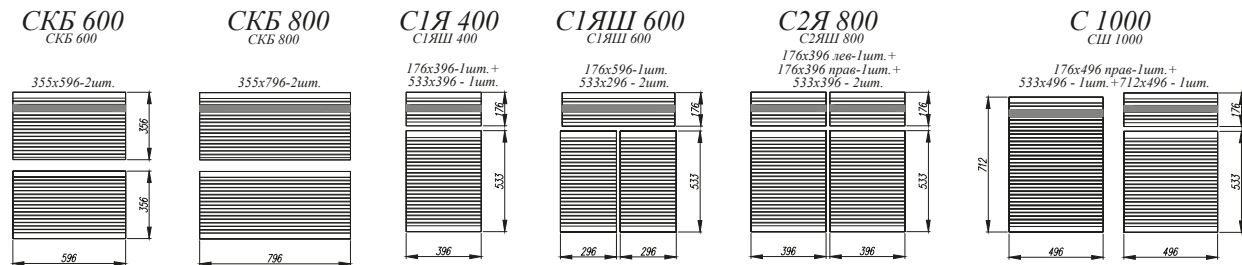

Кварц чёрный / Кварц бежевый [ 4 ]

Кварц бежевый [ 1 ]

Кварц чёрный

1. **Нижние модули:** СМ 600, С 600, СМЯ 600, СДШ 600, СБ 200, С 400  
**Верхние модули:** ВПВС 400 (4 шт.)

Кварц чёрный [ 1 ]