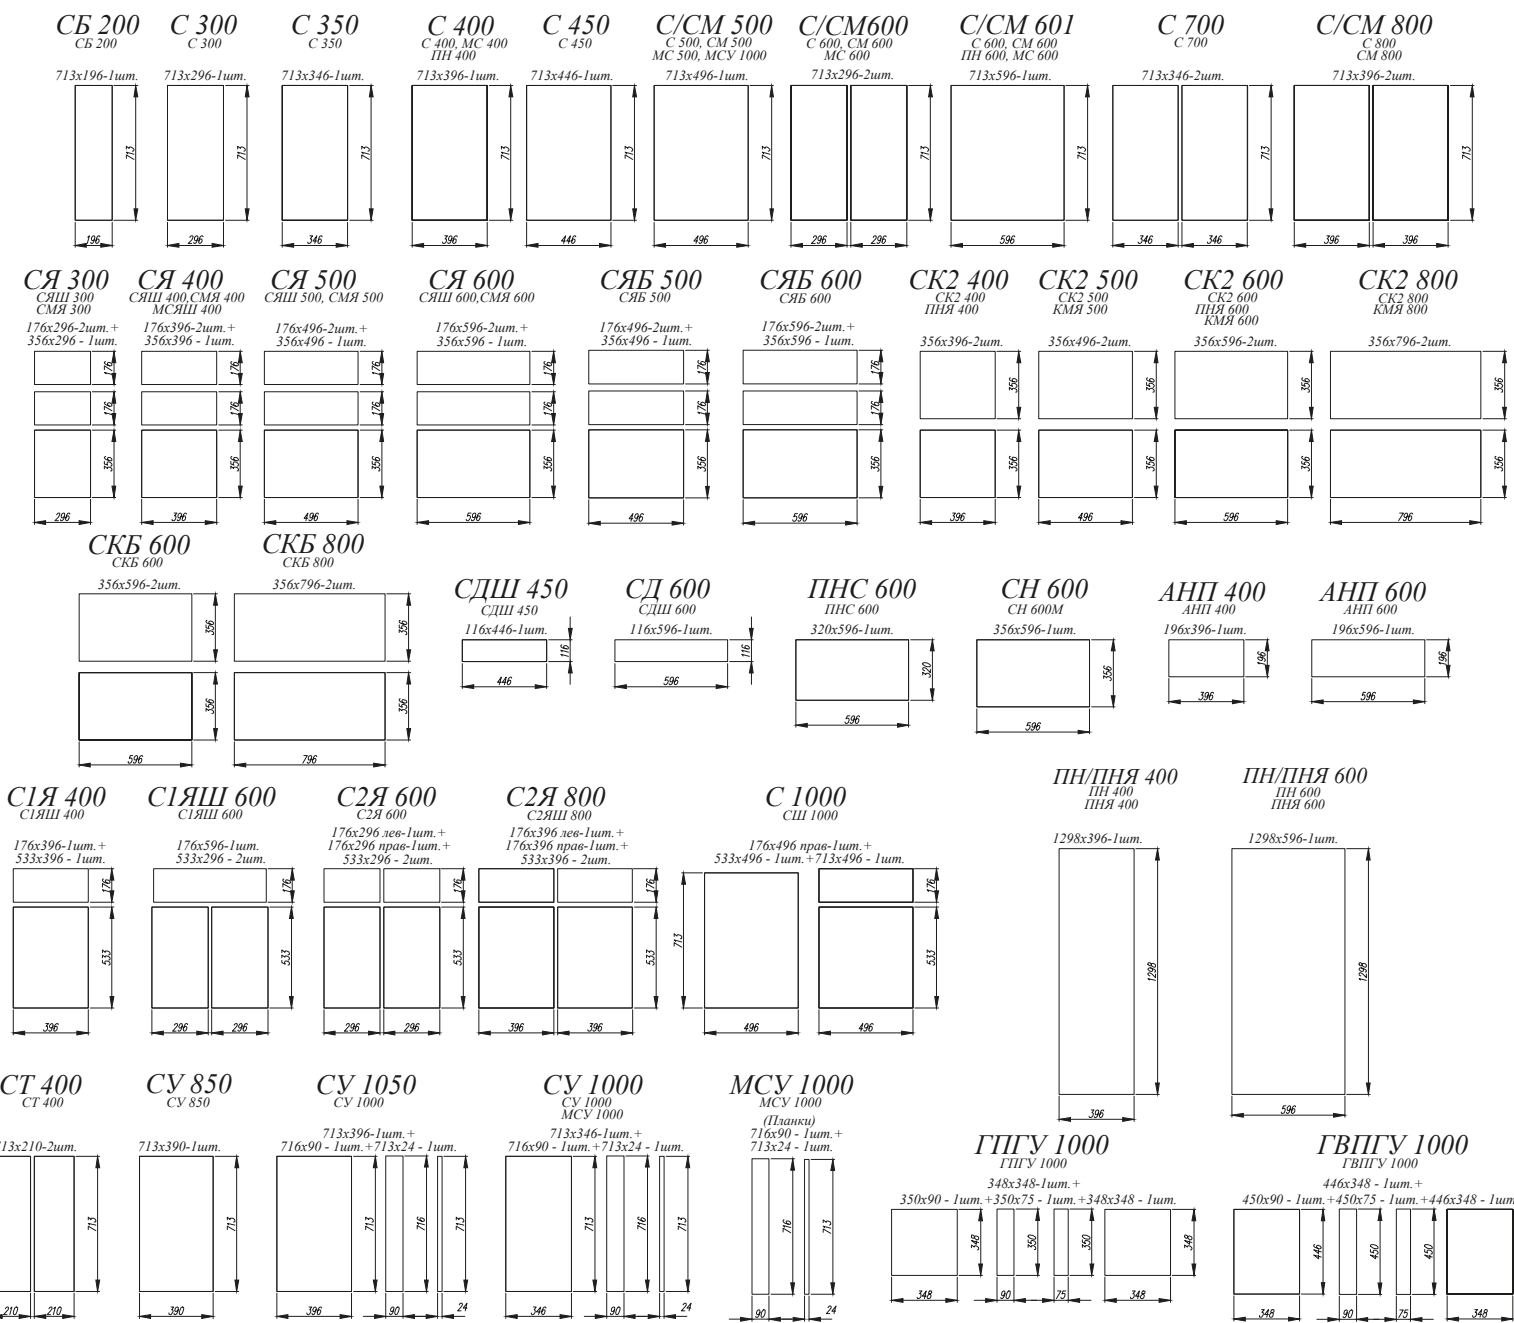

Дуб цикорий / Бетон темный [ 1 ]

Дуб цикорий / Бетон темный [ 4 ]

Дуб майский / Бетон светлый [ 2 ]

Дуб майский / Бетон светлый [ 3 ]

- Нижние модули:** ПН 400, ПНЯ 600, СБ 200, СМ 800, С2К 800, СУ 1000, С2ЯШ 800, С 400, СЯШ 400, С1ЯШ 400  
**Верхние модули:** ПГ 800 (2 шт.), ПГС 800 (2 шт.)
- Нижние модули:** С1ЯШ 400, СЯШ 400, СК2 800, СУ 1000, СМ 800, С2ЯШ 800, СБ 200, ПНЯ 600, ПН 400  
**Верхние модули:** ПГ 800 (3 шт.), ПГС 800 (3 шт.)
- Нижние модули:** СЯШ 400 (2 шт.), СМ 800, С1ЯШ 400, СК2 800, ПНЯ 600 (2 шт.)
- Нижние модули:** С 400, СДШ 600, СЯШ 400, СМ 800, С 400, СУ 1000, СБ 200, СК2 800  
**Верхние модули:** ПГ 600, П 400 (3 шт.), ПС 800, П 600