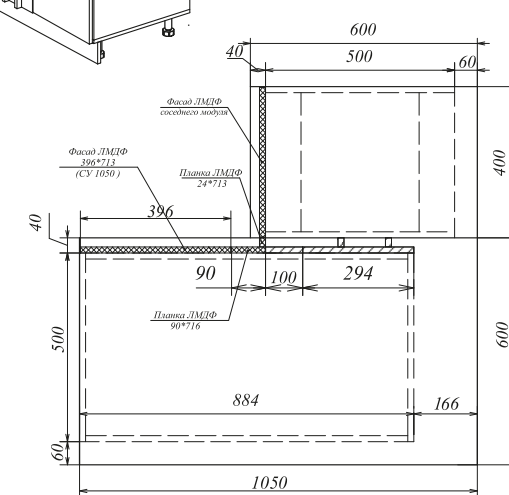

Стыковка столешниц модуля СУ 1050 со стандартными модулями