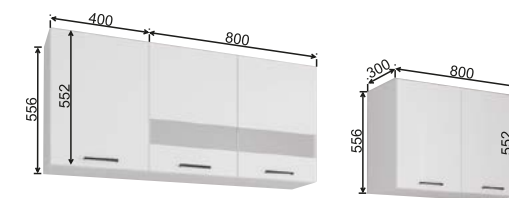

Фасады

ЛДСП в оттенках

Столешница

Антарес 26 мм.

Комплект

Кухонный гарнитур 2000 мм., столешница, цоколь, фурнитура

Корпус

ЛДСП в белом оттенке

Ручка

Ручка-скоба С 45 черный

Стекло в фасадах:

Сатинат 4 мм. в вертикальных фасадах