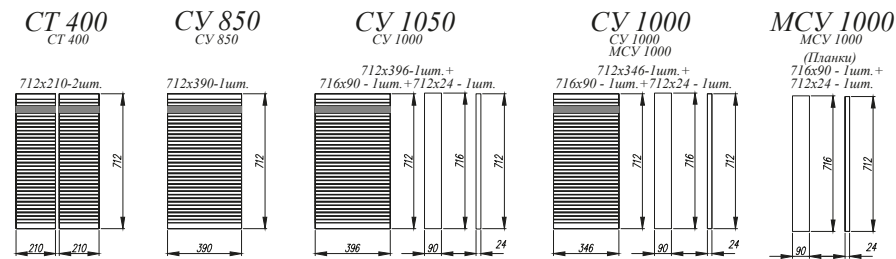

Кварц чёрный / Кварц бежевый [ 4 ]

Кварц бежевый [ 1 ]

Кварц чёрный

1. **Нижние модули:** СМ 600, С 600, СМЯ 600, СДШ 600, СБ 200, С 400  
**Верхние модули:** ВПВС 400 (4 шт.)

Кварц чёрный [ 1 ]