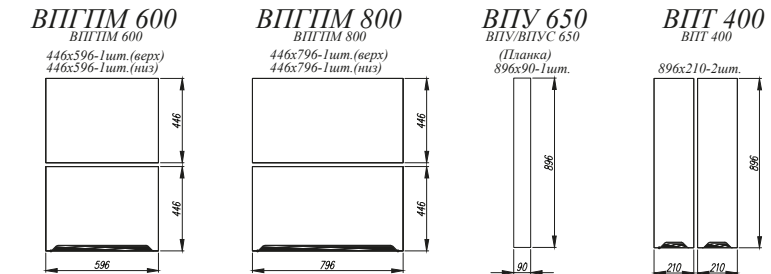

Серый эмалит [ 3 ]

Белый эмалит [ 4 ]

Штукатурка серая / Штукатурка белая [ 1 ]

Лунный свет [ 2 ]

Штукатурка белая

- Нижние модули:** ПН 600, СБ 200, С 600, СУ 1000, СКБ 800, СКБ 600, СЯБ 600, ПНС 600, ПН 600  
**Верхние модули:** ГПГ 600 (4шт.), ГПГ 800, ГПГУ 1000, ГПГ 500 (2шт.), П 400 (2 шт.), П 350, ПУ 650, ПЛВ 400 (2 шт.), П 500, ПГ 800, ПГ 600, ОПМГ 800, ОПМГ 600
- Нижние модули:** С 400 (2 шт.), КМЯ 500, СДШ 600, СМЯ 500, ПН 600, КМЯ 800, СБ 200, СМ 600, СМЯ 600  
**Верхние модули:** ВП 400, ВП 800, ВПК 400 (2 шт.), ОПМВГ 500 (2 шт.), ВПГ 500 (2 шт.), АНП 600