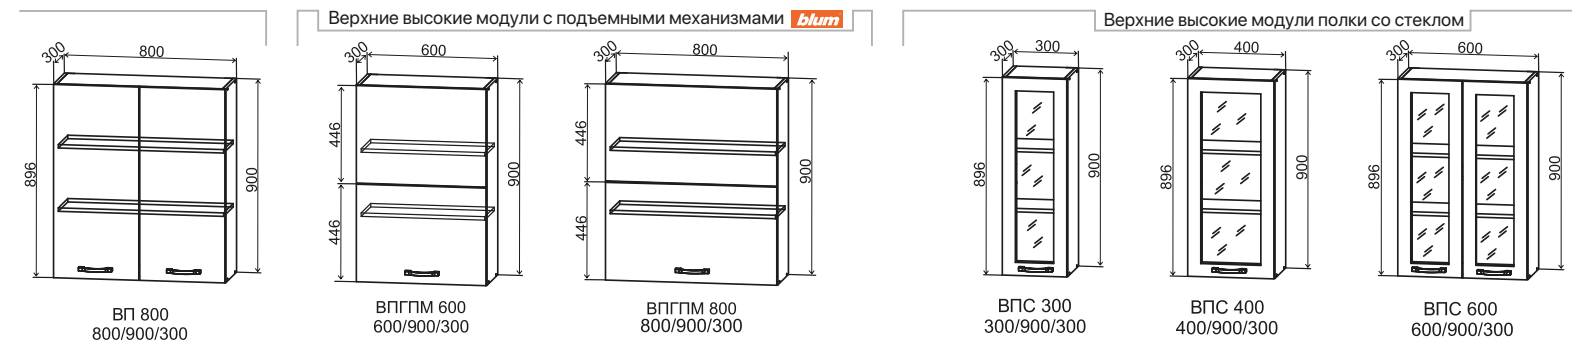

Глубина верхних модулей - 284 мм.

Стандартные модули выполняются в сером корпусе. Задняя стенка ЛДВП 4 мм.

Фасады ПВС, ВПВС выполняются в цвете Черная шагрень. Имеют слегка тонированное стекло с фотопечатью. Ручки поставляются в комплекте.