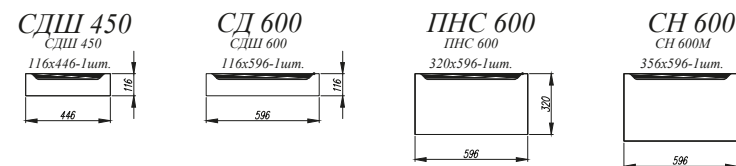

Серый эмалит [ 3 ]

Белый эмалит [ 4 ]

Штукатурка серая / Штукатурка белая [ 1 ]

Лунный свет [ 2 ]

Штукатурка белая

- Нижние модули:** ПН 600, СБ 200, С 600, СУ 1000, СКБ 800, СКБ 600, СЯБ 600, ПНС 600, ПН 600  
**Верхние модули:** ГПГ 600 (4шт.), ГПГ 800, ГПГУ 1000, ГПГ 500 (2шт.), П 400 (2 шт.), П 350, ПУ 650, ПЛВ 400 (2 шт.), П 500, ПГ 800, ПГ 600, ОПМГ 800, ОПМГ 600
- Нижние модули:** С 400 (2 шт.), КМЯ 500, СДШ 600, СМЯ 500, ПН 600, КМЯ 800, СБ 200, СМ 600, СМЯ 600  
**Верхние модули:** ВП 400, ВП 800, ВПК 400 (2 шт.), ОПМВГ 500 (2 шт.), ВПГ 500 (2 шт.), АНП 600