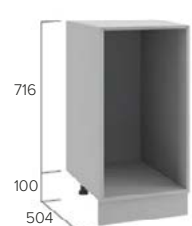

Нижние шкафы: высота 816 мм без столешницы, глубина 504 мм без фасада.

Нижние шкафы малой глубины: высота 816 мм без столешницы, глубина 334 мм без фасада.

КОМПЛЕКТАЦИЯ ШКАФОВ:

Крепление верхних шкафов: навес металлический угловой с заглушкой