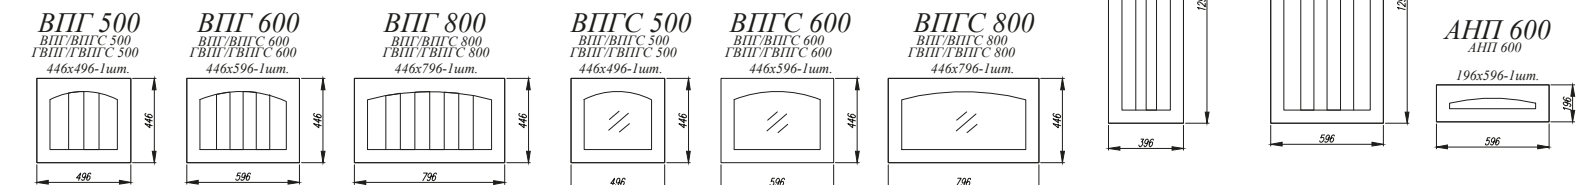

Серый эмалит [2]