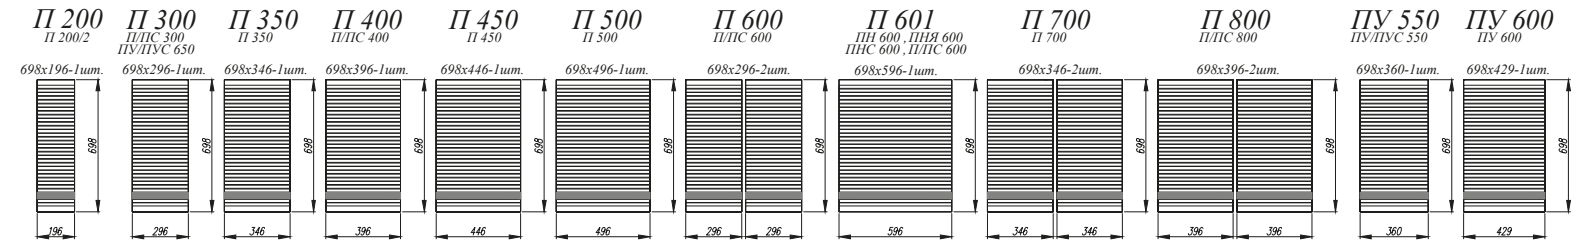

Кварц чёрный / Кварц бежевый [ 4 ]

Кварц бежевый [ 1 ]

Кварц чёрный

1. **Нижние модули:** СМ 600, С 600, СМЯ 600, СДШ 600, СБ 200, С 400  
**Верхние модули:** ВПВС 400 (4 шт.)

Кварц чёрный [ 1 ]