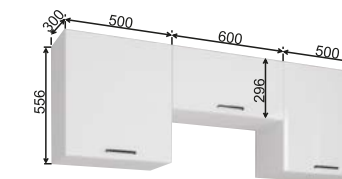

Дуб бунратти / Цемент