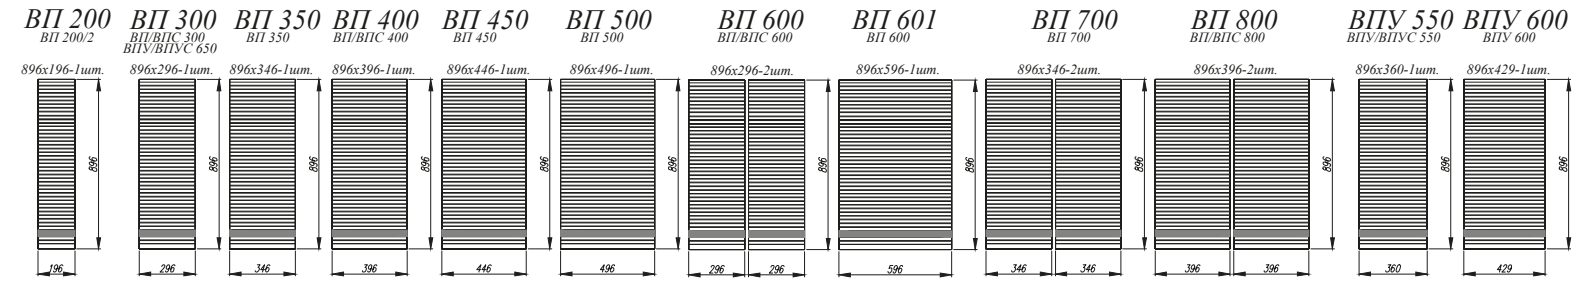

Кварц чёрный / Кварц бежевый [ 4 ]

Кварц бежевый [ 1 ]

Кварц чёрный

1. **Нижние модули:** СМ 600, С 600, СМЯ 600, СДШ 600, СБ 200, С 400  
**Верхние модули:** ВПВС 400 (4 шт.)

Кварц чёрный [ 1 ]