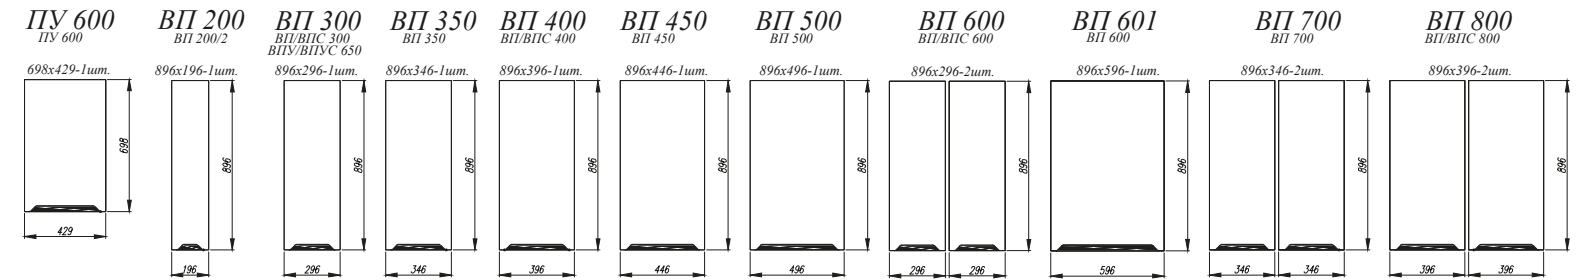

Серый эмалит [ 3 ]

Белый эмалит [ 4 ]

Штукатурка серая / Штукатурка белая [ 1 ]

Лунный свет [ 2 ]

Штукатурка белая

- Нижние модули:** ПН 600, СБ 200, С 600, СУ 1000, СКБ 800, СКБ 600, СЯБ 600, ПНС 600, ПН 600  
**Верхние модули:** ГПГ 600 (4шт.), ГПГ 800, ГПГУ 1000, ГПГ 500 (2шт.), П 400 (2 шт.), П 350, ПУ 650, ПЛВ 400 (2 шт.), П 500, ПГ 800, ПГ 600, ОПМГ 800, ОПМГ 600
- Нижние модули:** С 400 (2 шт.), КМЯ 500, СДШ 600, СМЯ 500, ПН 600, КМЯ 800, СБ 200, СМ 600, СМЯ 600  
**Верхние модули:** ВП 400, ВП 800, ВПК 400 (2 шт.), ОПМВГ 500 (2 шт.), ВПГ 500 (2 шт.), АНП 600