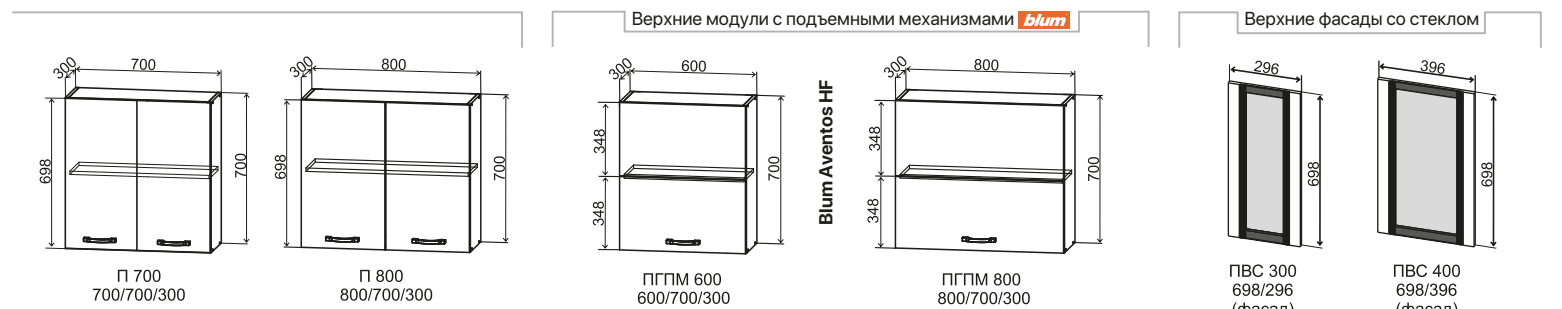

КУХОННЫЕ МОДУЛИ

ВЕРХНИЕ МОДУЛИ

П - Полка
У - Угловой
С - Стекло

Г - Горизонтальный, глубокий
Т - Торцевой
В - Высокий