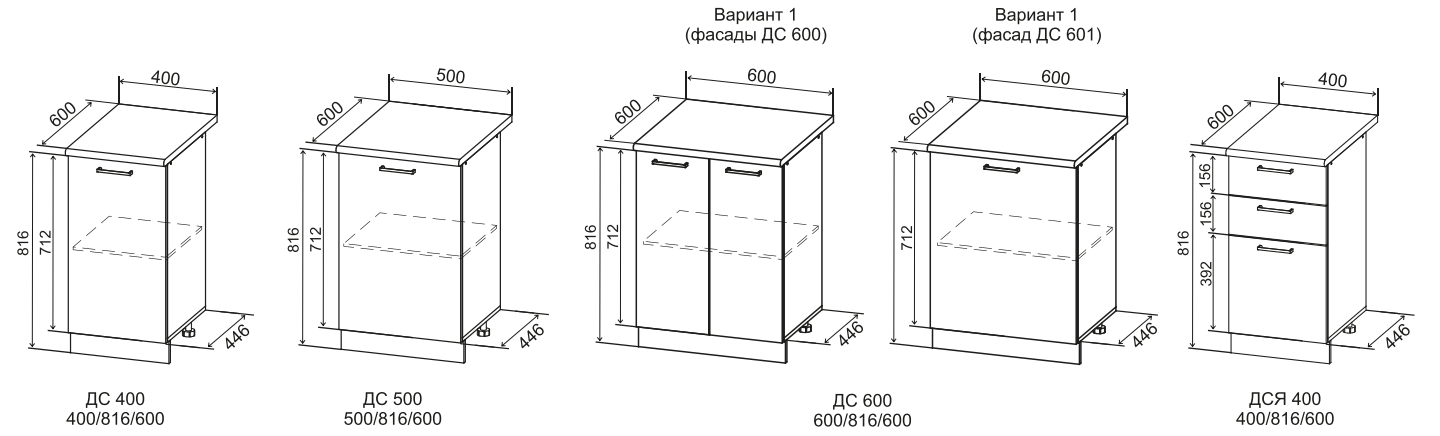

Белый бриллиант / Цемент

Готовый комплект 1,6 м  
**ДУСЯ**

Кухонный гарнитур «Дуся» габаритами 1,6 метра является готовым компактным решением для людей, ценящих функционал. Данный комплект значительно экономит пространство, а дизайн в современном стиле прекрасно впишется в любой интерьер.