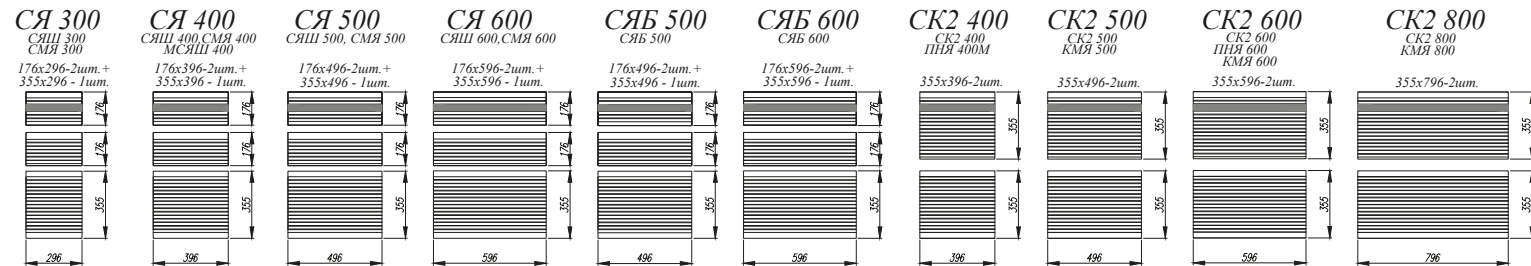

Кварц чёрный / Кварц бежевый [ 4 ]

Кварц бежевый [ 1 ]

Кварц чёрный

1. **Нижние модули:** СМ 600, С 600, СМЯ 600, СДШ 600, СБ 200, С 400  
**Верхние модули:** ВПВС 400 (4 шт.)

Кварц чёрный [ 1 ]