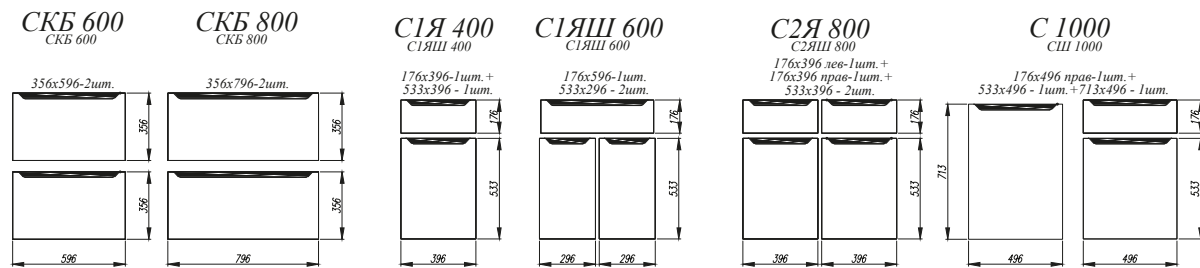

Серый эмалит [ 3 ]

Белый эмалит [ 4 ]

Штукатурка серая / Штукатурка белая [ 1 ]

Лунный свет [ 2 ]

Штукатурка белая

- Нижние модули:** ПН 600, СБ 200, С 600, СУ 1000, СКБ 800, СКБ 600, СЯБ 600, ПНС 600, ПН 600  
**Верхние модули:** ГПГ 600 (4шт.), ГПГ 800, ГПГУ 1000, ГПГ 500 (2шт.), П 400 (2 шт.), П 350, ПУ 650, ПЛВ 400 (2 шт.), П 500, ПГ 800, ПГ 600, ОПМГ 800, ОПМГ 600
- Нижние модули:** С 400 (2 шт.), КМЯ 500, СДШ 600, СМЯ 500, ПН 600, КМЯ 800, СБ 200, СМ 600, СМЯ 600  
**Верхние модули:** ВП 400, ВП 800, ВПК 400 (2 шт.), ОПМВГ 500 (2 шт.), ВПГ 500 (2 шт.), АНП 600