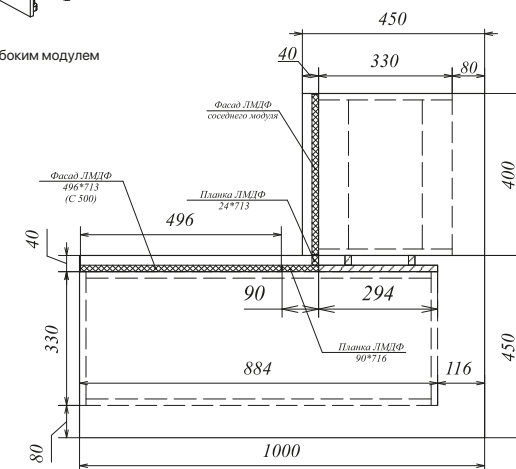

## Стыковка столешниц модуля МСУ 1000 с неглубокими модулями

Под рекомендуемую глубину столешницы 450 мм необходимо самостоятельно отпилить соединительную угловую планку

Для стыковки модуля МСУ 1000 с неглубоким модулем потребуются комплекты фасадов: фасад С 500 + планки МСУ 1000