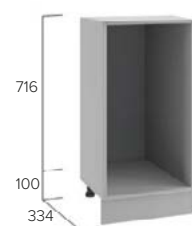

Нижние шкафы: высота 816 мм без столешницы, глубина 504 мм без фасада.

Нижние шкафы малой глубины: высота 816 мм без столешницы, глубина 334 мм без фасада.

КОМПЛЕКТАЦИЯ ШКАФОВ:

Крепление верхних шкафов: навес металлический угловой с заглушкой