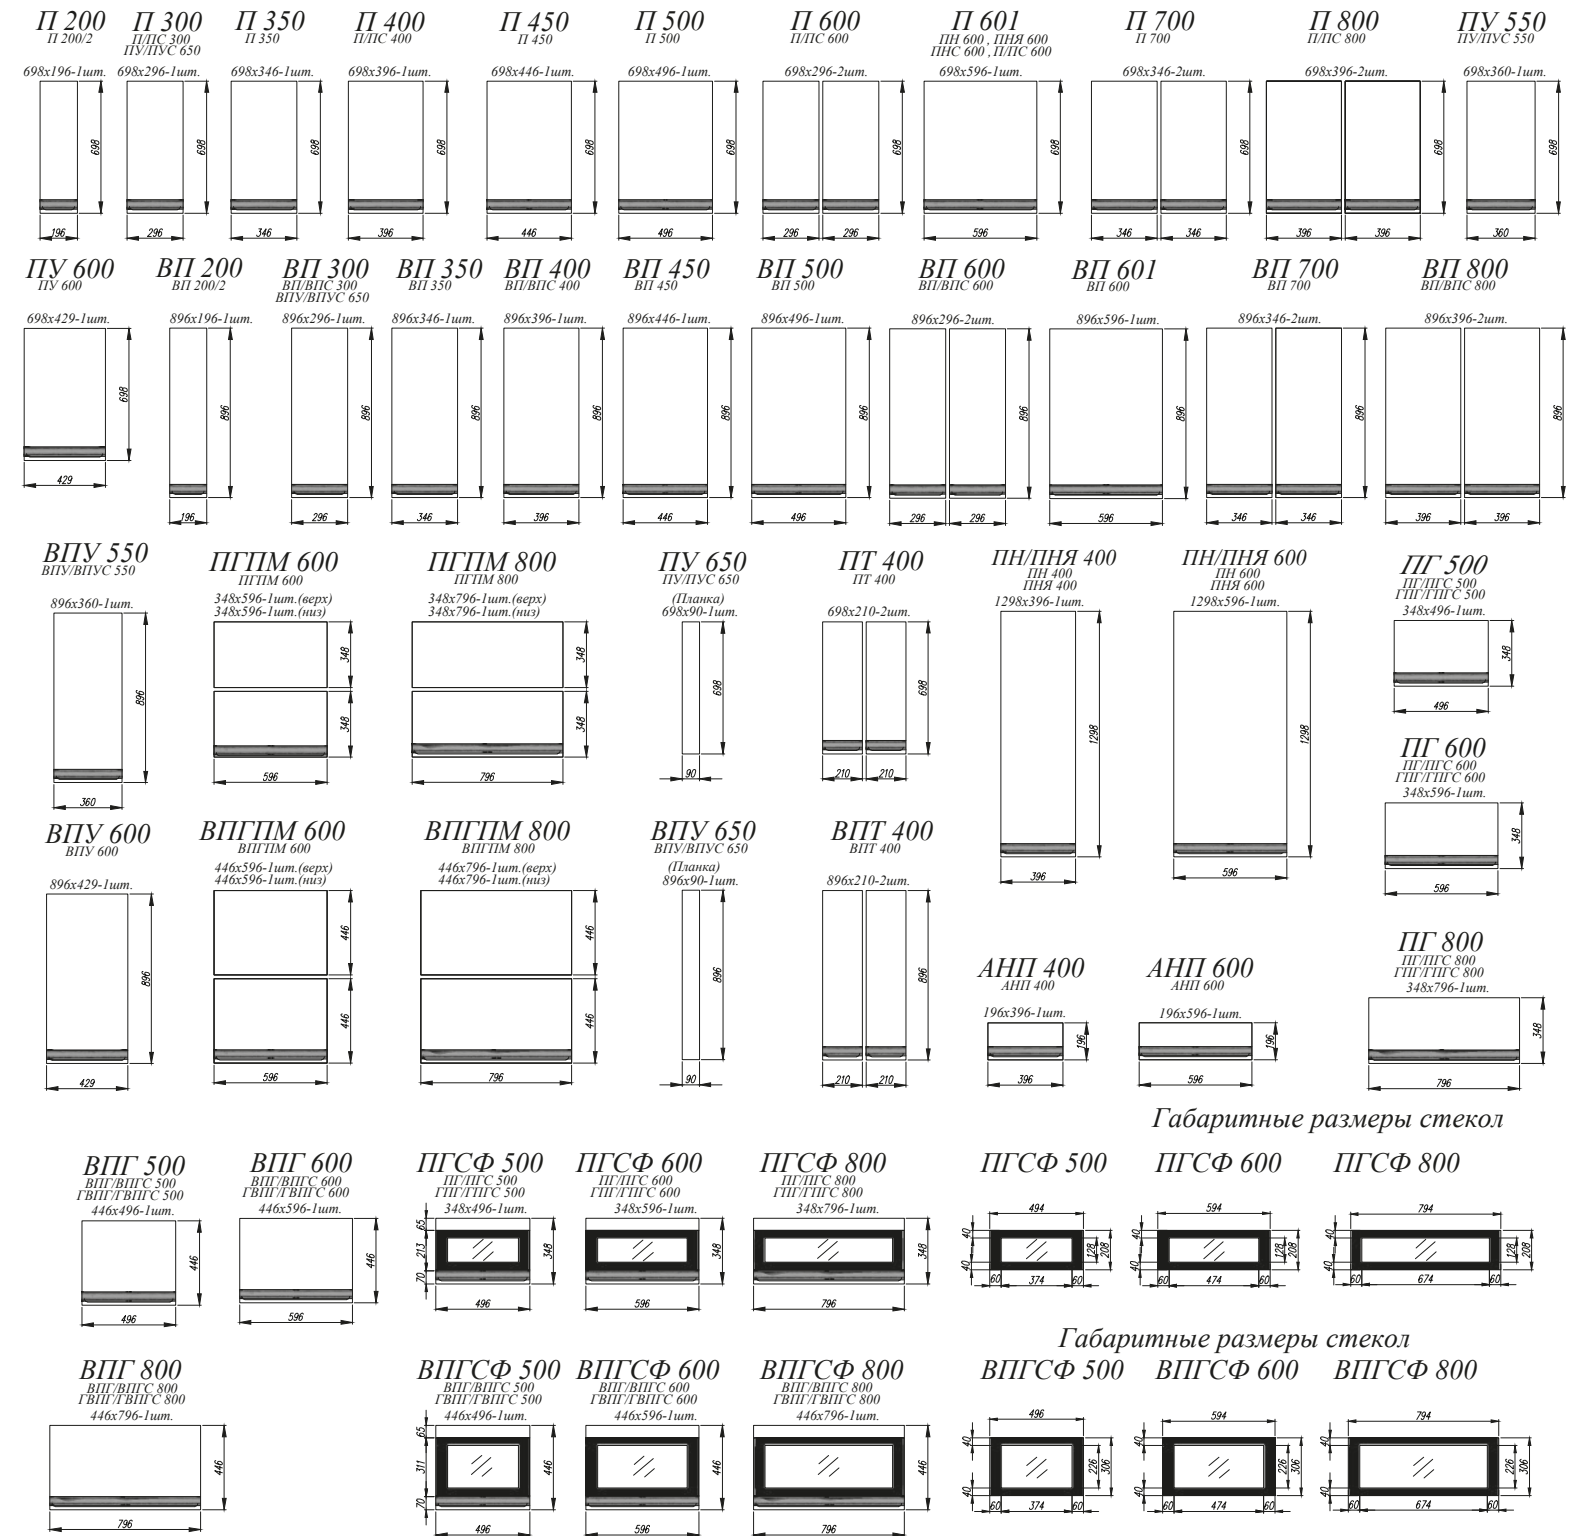

Габаритные размеры стекол

Габаритные размеры стекол

Оливково-зеленый [1]