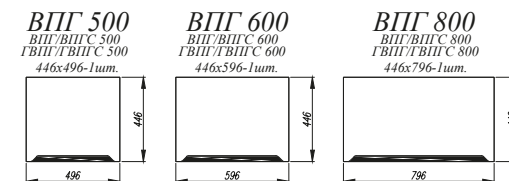

Серый эмалит [ 3 ]

Белый эмалит [ 4 ]

Штукатурка серая / Штукатурка белая [ 1 ]

Лунный свет [ 2 ]

Штукатурка белая

- Нижние модули:** ПН 600, СБ 200, С 600, СУ 1000, СКБ 800, СКБ 600, СЯБ 600, ПНС 600, ПН 600  
**Верхние модули:** ГПГ 600 (4шт.), ГПГ 800, ГПГУ 1000, ГПГ 500 (2шт.), П 400 (2 шт.), П 350, ПУ 650, ПЛВ 400 (2 шт.), П 500, ПГ 800, ПГ 600, ОПМГ 800, ОПМГ 600
- Нижние модули:** С 400 (2 шт.), КМЯ 500, СДШ 600, СМЯ 500, ПН 600, КМЯ 800, СБ 200, СМ 600, СМЯ 600  
**Верхние модули:** ВП 400, ВП 800, ВПК 400 (2 шт.), ОПМВГ 500 (2 шт.), ВПГ 500 (2 шт.), АНП 600