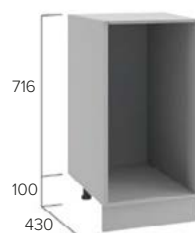

Верхние шкафы:
высота 842 мм. со
столешницей, глубина 430
мм.